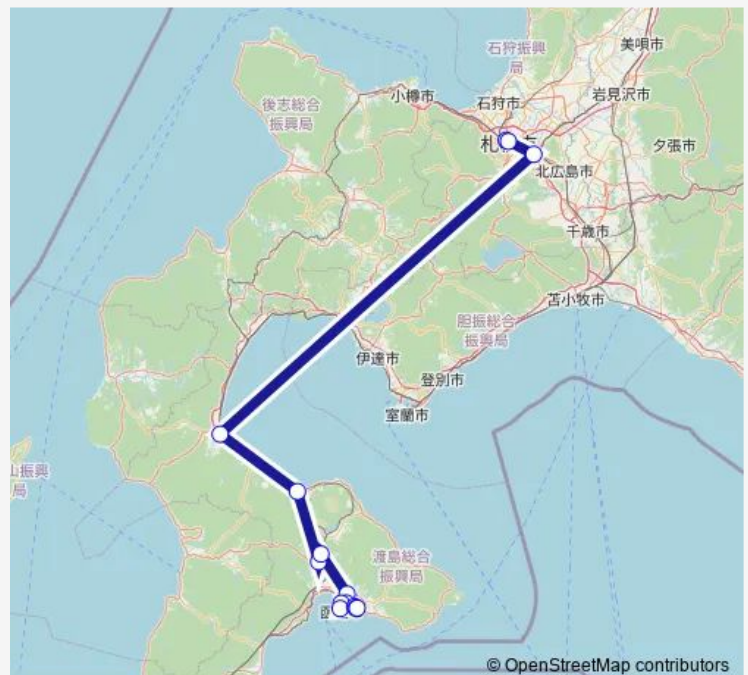

Wednesday 07:50-16:20

Thursday 07:50-16:20

Friday 07:50-16:20

Saturday 07:50-16:20

Sunday 07:50-16:20

Route info

Direction: 札幌駅前

Stops: 14

Trip Duration: 5 hour 55 min

■ 札幌 ~ 函館

BusMaps

Direction

湯の川温泉東 — 札幌駅前

15 stops

[Open route schedule](#)

湯の川温泉東