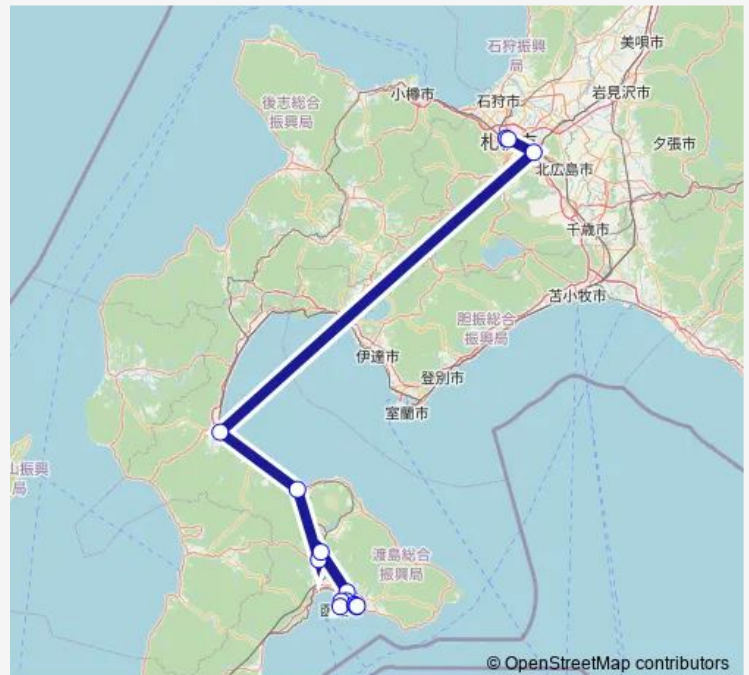

大谷地バスターミナル

南郷18丁目

時計台前

北2条西3丁目

札幌駅前

Route schedule

湯の川温泉東 — 札幌駅前

Monday 07:00-16:40

Tuesday 07:00-16:40

Wednesday 07:00-16:40

Thursday 07:00-16:40

Friday 07:00-16:40

Saturday 07:00-16:40

Sunday 07:00-16:40

Route info

Direction: 湯の川温泉東

Stops: 15

Trip Duration: 6 hour 5 min

■ 札幌 ~ 函館

BusMaps

Direction

札幌駅前 — 湯の川温泉東

14 stops

[Open route schedule](#)