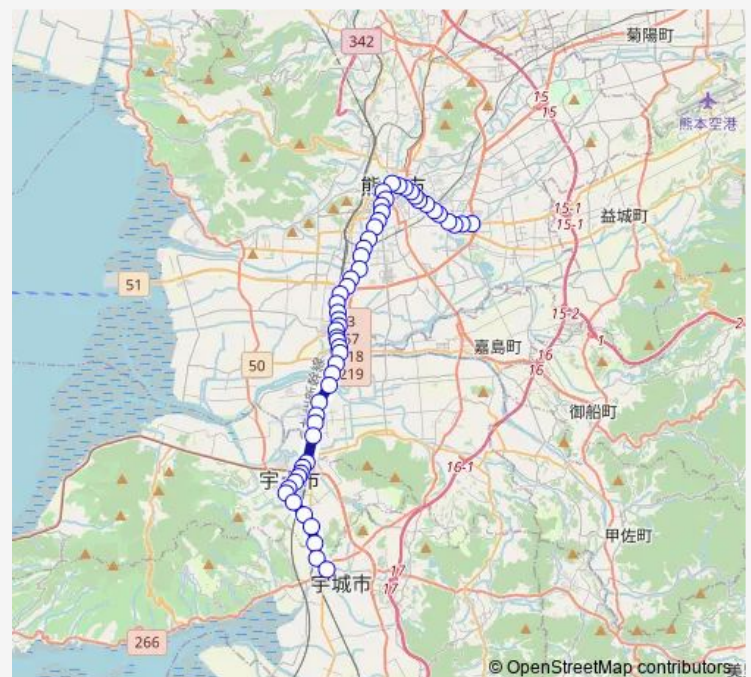

世安町

熊日前 (旧道)

十禅寺町 (旧道)

Route schedule

北窪 — 松橋産交

Monday 08:44-18:51

Tuesday 08:44-18:51

Wednesday 08:44-18:51

Thursday 08:44-18:51

Friday 08:44-18:51

Saturday 09:09-19:51

Sunday 09:49-11:29

Route info

Direction: 北窪

Stops: 55

Trip Duration: 1 hour 8 min

■ R1-5 : 北窪→県庁 ~ 川尻市道→松橋

平田町 (旧道)

上近見 (旧道)

日吉校前 (旧道)

下近見 (旧道)

刈草

合志町 (川尻市道)

南高江 (旧道)