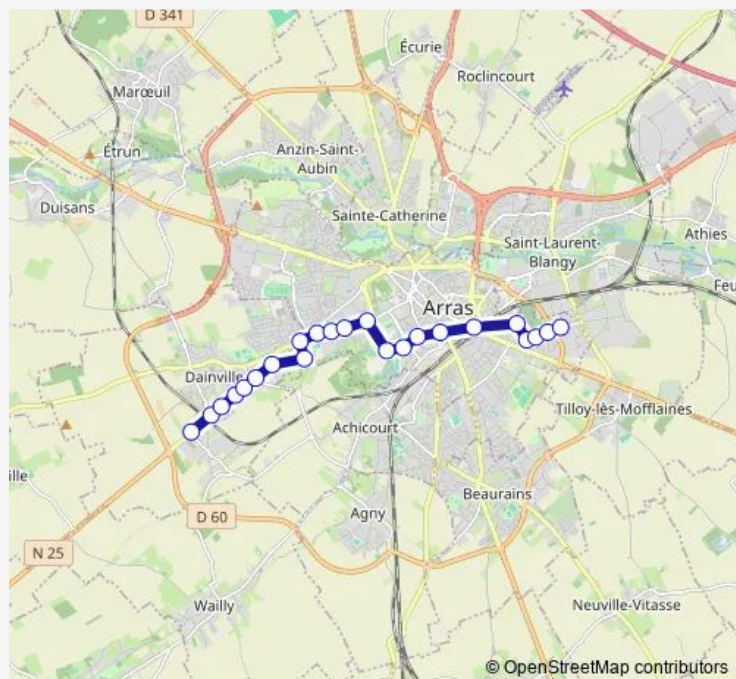

### Route schedule

Dainville Zone d'Activités — Douanes

Monday 07:39-18:39

Tuesday 07:39-18:39

Wednesday 07:39-18:39

Thursday 07:39-18:39

Friday 07:39-18:39

Saturday 07:39-18:39

### Route info

Direction: Dainville Zone d'Activités

Stops: 23

Trip Duration: 0 hour 25 min

Fontainerie

Douanes