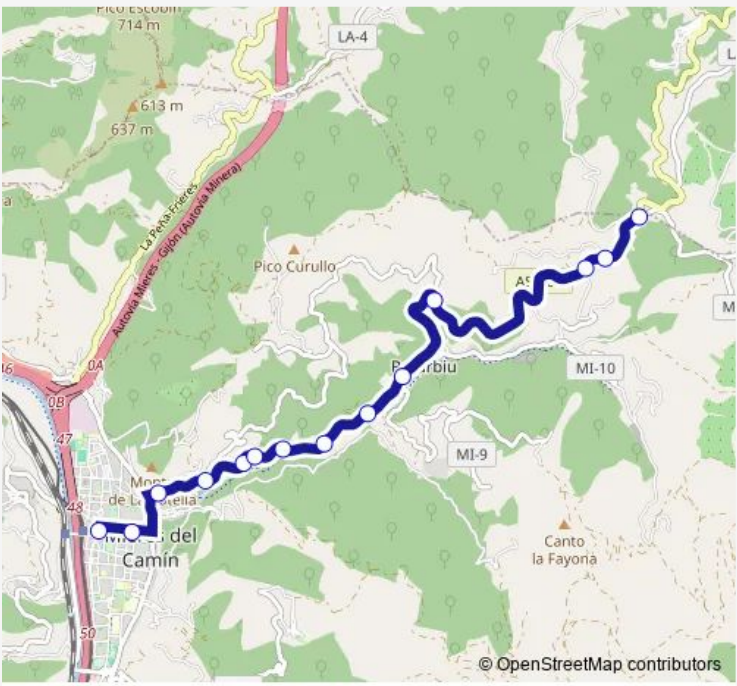

Bus L9 L9 Mieres-Santo Emiliano

[Go to website](#)

**Direction**  
 [MIERES DEL CAMÍN] Doctor Fleming - Fuente del Vasco [CTA 06123] — [Santu Miano|Santo Emiliano] Santu Miano [Cta 01167]  
 14 stops  
[Open route schedule](#)

- [MIERES DEL CAMÍN] Doctor Fleming - Fuente del Vasco [CTA 06123]
- [MIERES DEL CAMÍN] Manuel Llaneza - Liceo [CTA 06124]
- [Arriondo] Requejo [Cta 01187]
- [BELONGA, LA] La Belonga [CTA 06380]
- [Muries|Murias] Tanatorio - Muries [Cta 01275]
- [Somerón, EL] Murias de Abajo [Cta 01185]
- [Muries|Murias] Muries de Arriba [Cta 01183]
- [Costabil|Cuestavil] Costabil [Cta 01181]
- [Pontones, Los] Los Pontones [Cta 01179]
- [Cruce, EL] El Cruce de Rioturbio [Cta 01176]
- [Torneros, Los] Los Torneros [Cta 01175]
- [Respines|Redespines] El Campo - Residencia [Cta 02975]
- [Quempu, El|Campo, El] El Quempu [Cta 01169]
- [Santu Miano|Santo Emiliano] Santu Miano [Cta 01167]

**Route info**  
 Direction: [MIERES DEL CAMÍN] Doctor Fleming - Fuente del Vasco [CTA 06123]  
 Stops: 14  
 Trip Duration: 0 hour 16 min

## Route info

Direction: [Santu Miano|Santo Emiliano] Santu Miano [Cta  
01166]

Stops: 16

Trip Duration: 0 hour 20 min

L9 Bus time schedules and route maps are available in an offline PDF at [busmaps.com](https://busmaps.com). Use the [busmaps.com](https://busmaps.com) website to see live bus times, train schedule or subway schedule, and step-by-step directions for all public transit in Mieres