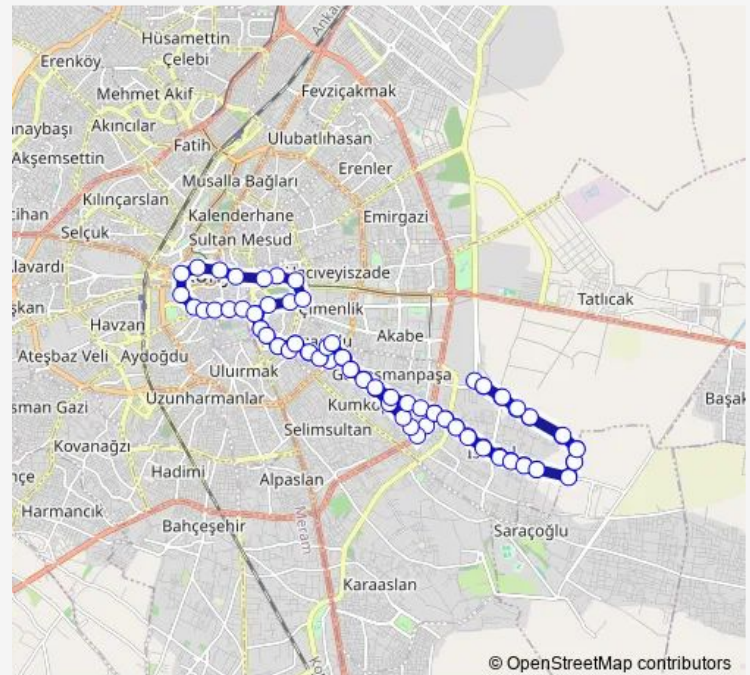

Adana Çevre Yolu

Balçelebi

Gözde

Route schedule

Şehir Hastanesi İstiklal Çıkışı — Akçakonak

Monday 06:30-22:30

Tuesday 06:30-22:30

Wednesday 06:30-22:30

Thursday 06:30-22:30

Friday 06:30-22:30

Saturday 06:30-22:30

Sunday 08:15-21:00

Route info

Direction: Şehir Hastanesi İstiklal Çıkışı

Stops: 85

Trip Duration: 1 hour 13 min

■ 90-A — Mengene İstiklal 2 - Mengene İstiklal 2

© OpenStreetMap contributors
BusMaps

Gün

Saricami

Saba

Avniye Cami

Fatih Polis Merkezi

Mehpare