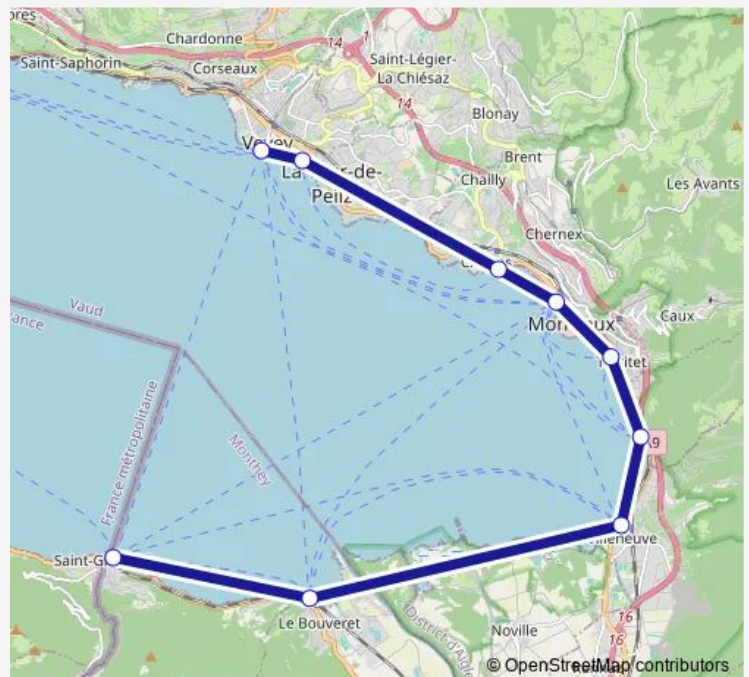

Ferry 3100 BAT 3100

[Go to website](#)

Direction

Vevey-Marché (lac) — St-Gingolph (Suisse) (lac)

9 stops

[Open route schedule](#)

Vevey-Marché (lac)

Vevey-La Tour (lac)

Vevey-Marché (lac) — St-Gingolph (Suisse) (lac)

Monday 13:30

Tuesday 13:30

Wednesday 13:30

Thursday 13:30

Friday 13:30

Saturday 13:30

Sunday 13:30

Route info

Direction: Vevey-Marché (lac)

Stops: 9

Trip Duration: 1 hour 33 min

■ 3100 — BAT 3100

Direction

Vevey-Marché (lac) — St-Gingolph (Suisse) (lac)

9 stops

Bouveret (lac)

St-Gingolph (Suisse) (lac)

Route schedule

Vevey-Marché (lac) — St-Gingolph (Suisse) (lac)

Monday 15:30

Tuesday 15:30

Wednesday 15:30

Thursday 15:30