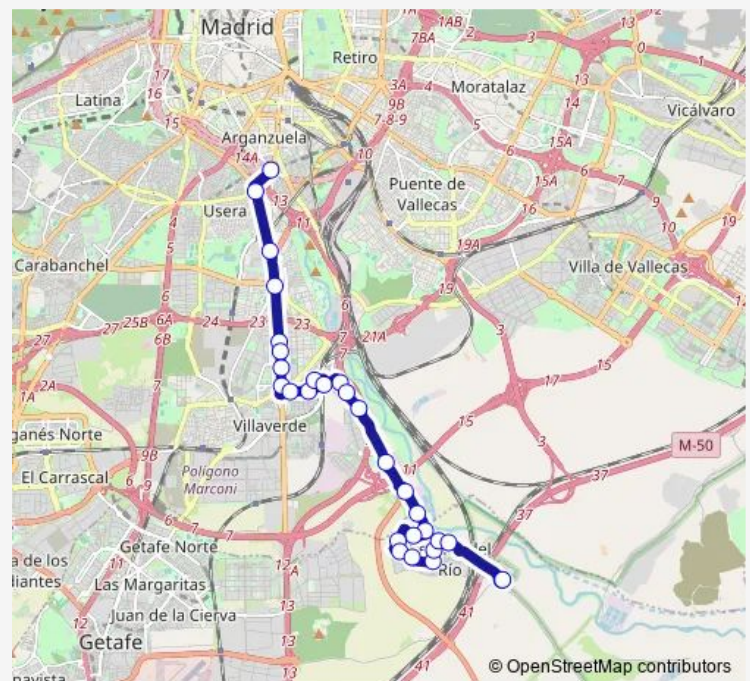

Campos Ibañez-Pº Estacion

Eduardo Maristany-Vicente Carballal

Av.Rosales-Níquel

Av.Rosales-Miguel Solas

Av.Los Rosales-Zafiro

Av.Los Rosales-Gasolinera

Av.Los Rosales-Depuradora Butarque

Av.Los Rosales-Ventorro

Ctra.M301-Monte Perdido

Hoces DEL Cabriel-Monte Perdido

Albert Camus-Emily Balch

Route schedule

Pza.Legazpi-Legazpi — Caserío DE Perales-Aparcamiento

Monday	00:10-22:45
Tuesday	00:10-22:25
Wednesday	00:10-22:25
Thursday	00:10-22:45
Friday	00:10-22:45
Saturday	00:10-22:45
Sunday	00:10-22:45

Route info

Direction: Pza.Legazpi-Legazpi

Stops: 29

Trip Duration: 0 hour 40 min

411 — Madrid (Legazpi) - Perales DEL Río

Fco.Chico Mendes-Amazonas

Betty Williams-Polideportivo

Juan DE Mairena-Gracia Deledda

Friday 00:10-22:45

Saturday 00:30-22:45

Sunday 04:00-22:45

Route info

Direction: Caserío DE Perales-Aparcamiento

Stops: 31

Trip Duration: 0 hour 40 min

Av.Andalucia-Dulzura