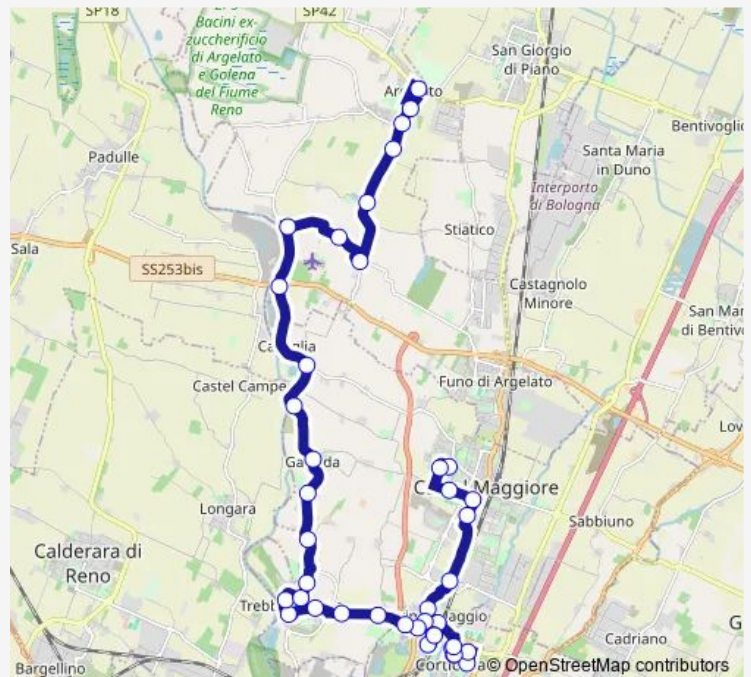

Bus 411 Agelato - Trebbo di Reno

[Go to website](#)

Direction

Torre Verde — Castel Maggiore Neruda

31 stops

[Open route schedule](#)

- Torre Verde
- Molino Borgognino
- Trebbo Lama-Stab.Gazzotti
- Trebbo Lama-Foscolo
- Trebbo Lama-DON Minzoni
- Trebbo Corticella-Lame
- Trebbo Corticella-Collodi
- Villa Isabella
- Rinova
- Trebbo Rosario
- CA` Bianca
- Colombo
- Villaggio Rurale
- Colombo
- Fabbri
- Bentini Sottovia
- Bentini
- Zanichelli
- Sant`Anna
- Byron Centofiori
- Sant`Anna

Route schedule

Torre Verde — Castel Maggiore Neruda

Monday	07:20-17:30
Tuesday	07:20-17:30
Wednesday	07:20-17:30
Thursday	07:20-17:30
Friday	07:20-17:30
Saturday	07:20-17:30
Sunday	—

Route info

Direction: Torre Verde

Stops: 31

Trip Duration: 0 hour 32 min

411 — Agelato - Trebbo di Reno

Zanichelli

Bentini

Bentini Sottovia

Primo Maggio

Villa Zarri

Frabaccia

Castel Maggiore Lirone

Castel Maggiore Centro Sportivo

Castel Maggiore Nenni

Castel Maggiore Neruda

Direction

Castel Maggiore Neruda — Torre Verde

31 stops