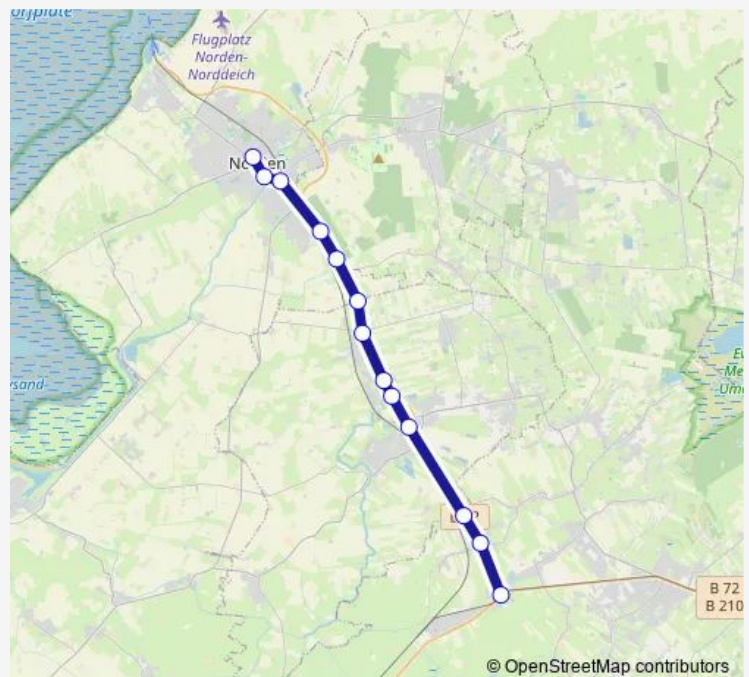

Norden, ZOB / Bahnhof, Mast 6 (413, 415, Web)(361 Edzards)

Nadörst, B72/Hohe Vier

Nadörst, B72/Nadörster Str.

Nadörst, B72/Schwarzer Weg

Osteel, B72/Moortunweg

Osteel, B72/Kirchweg

Tjüche, B72/Burgstraße

Marienhafe, ZOB/Alter Bahnhof, Mast 4

### Route schedule

Norden, Weiterbildungszentrum, Mast 3 — Marienhafe, ZOB/Alter Bahnhof, Mast 4

Monday	13:17
Tuesday	13:17
Wednesday	13:17
Thursday	13:17
Friday	13:17
Saturday	—
Sunday	—

### Route info

Direction: Norden, Weiterbildungszentrum, Mast 3

Stops: 11

Trip Duration: 0 hour 23 min

## Direction

Norden, Mittelmarkt — Georgsheil, Zob, Mast 1

13 stops

[Open route schedule](#)

Norden, Mittelmarkt

Norden, Am Hafen, Mast 1

Norden, ZOB / Bahnhof, Mast 6 (413, 415, Web)(361 Edzards)

Nadörst, B72/Hohe Vier