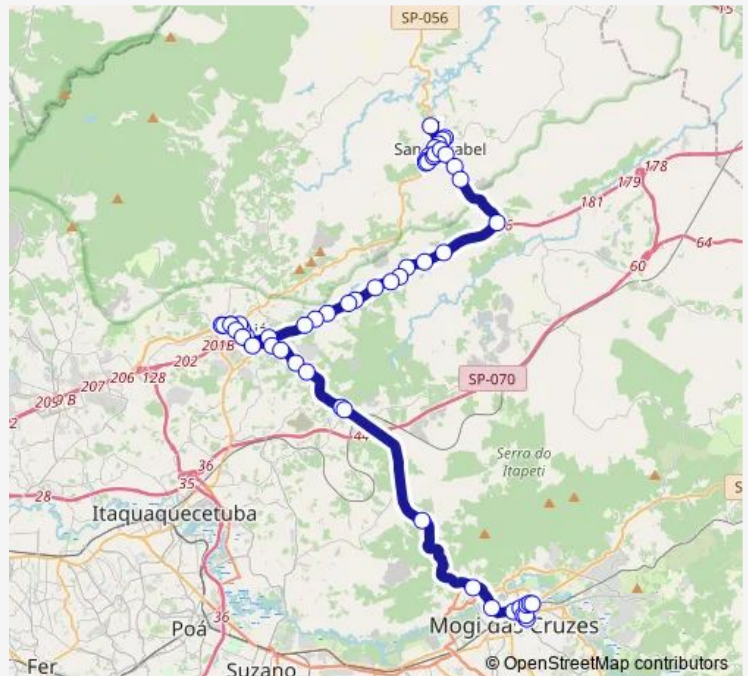

Route schedule

Av. Pref. Jose Raimundo Lobo 6 - Recento No Ceu Santa Isabel - SP 07500-000 Brasil — Avenida Francisco Rodrigues Filho 1500

Monday	04:50-23:10
Tuesday	04:50-23:10
Wednesday	04:50-23:10
Thursday	04:50-23:10
Friday	04:50-23:10
Saturday	05:00-23:10
Sunday	05:00-23:05

Route info

Direction: Av. Pref. Jose Raimundo Lobo 6 - Recento No Ceu Santa Isabel - SP 07500-000 Brasil

Stops: 55

Trip Duration: 1 hour 40 min

Avenida Coronel Bertoldo 856 - Parque Santa Tereza
Santa Isabel - SP 07500-000 Brasil

Rodovia Presidente Dutra 308

Rodovia Presidente Dutra Santa Isabel - SP 07500-000
Brasil

Rodovia Presidente Dutra Santa Isabel - SP 07500-000
Brasil

Rodovia Presidente Dutra Santa Isabel - SP 07500-000
Brasil