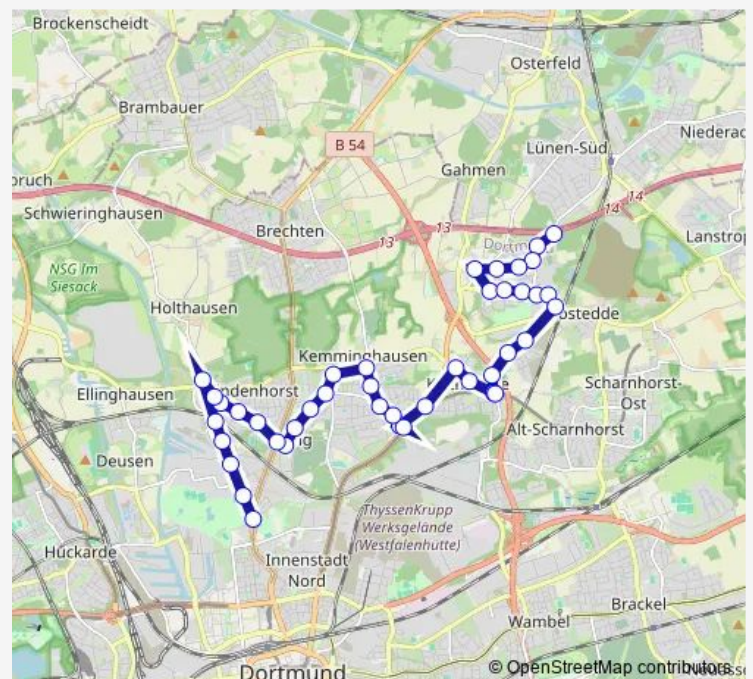

Dortmund Friesenstraße

DO Zeche Minister Stein

Dortmund Eving Gewerbepark

Dortmund Gärtnerstraße

Dortmund Preußische Straße

Dortmund Eving Markt

Dortmund Fröbelweg

Dortmund Brechtener Straße

Dortmund Märchenweg

Dortmund Grüne Tanne

Dortmund Hessische Straße

Route schedule

Dortmund Fredenbaum — Dortmund Derne Am Wittfeld

Monday —

Tuesday —

Wednesday —

Thursday —

Friday —

Saturday 10:40-19:40

Sunday 10:04-18:04

Route info

Direction: Dortmund Fredenbaum

Stops: 42

Trip Duration: 0 hour 42 min

411

BusMaps

Dortmund Innsbruckstraße

Dortmund Schulte Rödding

Dortmund Franz-Zimmer-Siedlung

Dortmund Kirchderne Friedhof

Dortmund Kirchderne Kirche

Dortmund Kirchderne