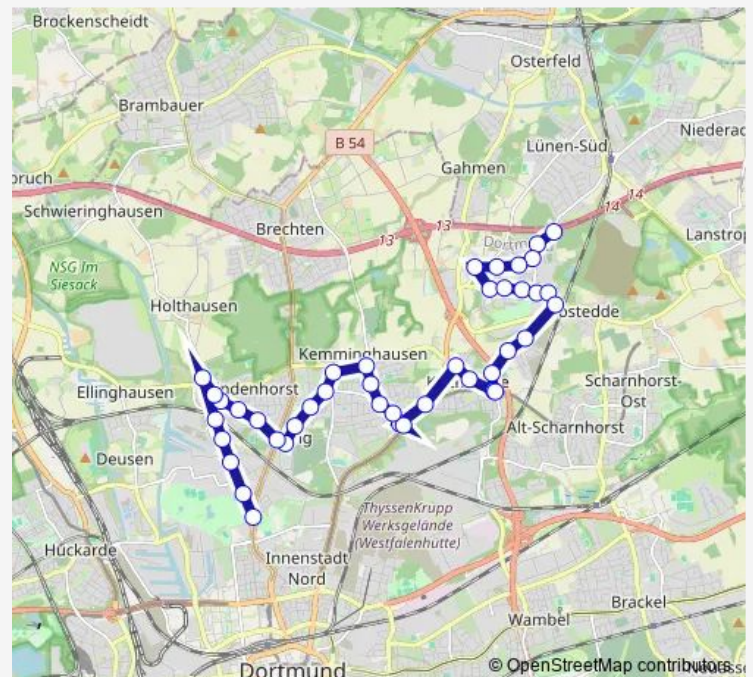

Dortmund Friesenstraße

DO Zeche Minister Stein

Dortmund Eving Gewerbepark

Dortmund Gärtnerstraße

Dortmund Preußische Straße

Dortmund Eving Markt

Dortmund Fröbelweg

Dortmund Brechtener Straße

Dortmund Märchenweg

Dortmund Grüne Tanne

Dortmund Hessische Straße

Route schedule

Dortmund Fredenbaum — Dortmund Derne Am Wittfeld

Monday —

Tuesday —

Wednesday —

Thursday —

Friday —

Saturday 10:40-19:40

Sunday 10:04-18:04

Route info

Direction: Dortmund Fredenbaum

Stops: 42

Trip Duration: 0 hour 42 min

Dortmund Im Karrenberg

Dortmund Hostedder Berg

Dortmund Beylingstraße

Dortmund Derne Bf

Dortmund Altenderner Straße

Dortmund Körtingsweg

Dortmund Auf der Wenge

Dortmund Piepenbrink