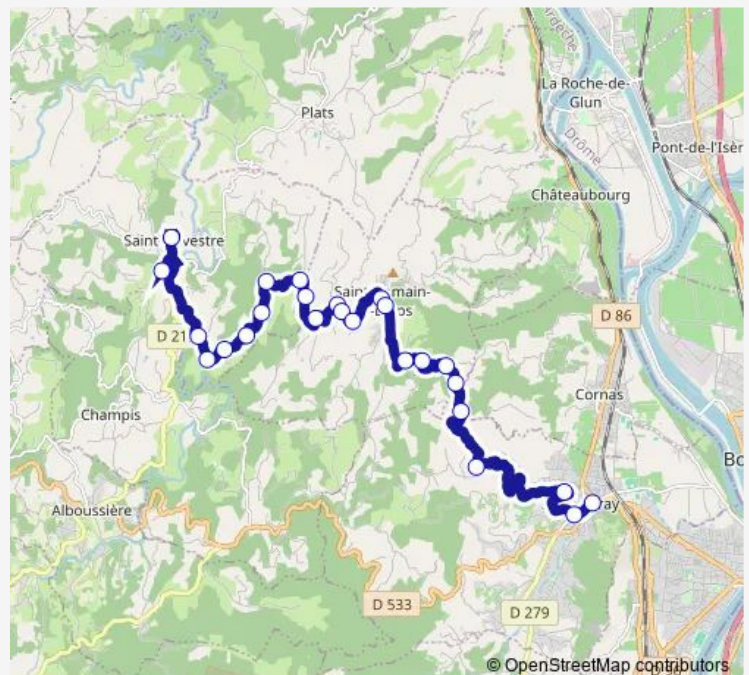

Cros

LA Croix

LE Batiment

Barratier

Taulhiac

Croisement LA Dame

Croisement Tarboulet

LA Moliere

Thursday 06:25

Friday 06:25

Saturday —

Sunday —

Route info

Direction: Fediou

Stops: 25

Trip Duration: 0 hour 35 min