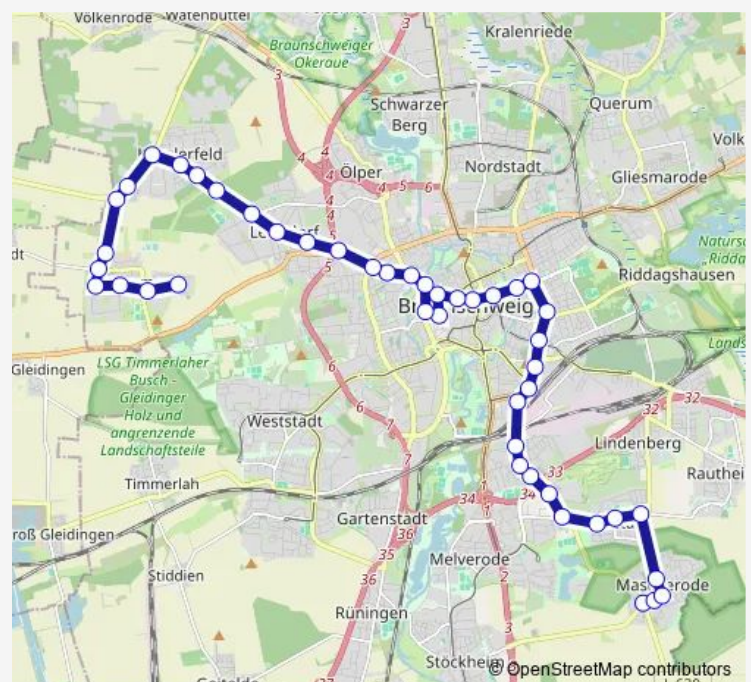

Braunschweig, Maschstraße

Braunschweig, Radeklint

Braunschweig, Güldenstraße

Route schedule

Braunschweig, Lammer Busch — Braunschweig, Helmstedter Str.

Monday 04:41-19:48

Tuesday 04:41-19:48

Wednesday 04:41-19:48

Thursday 04:41-19:48

Friday 04:41-19:48

Saturday 08:46-19:48

Sunday —

Route info

Direction: Braunschweig, Lammer Busch

Stops: 54

Trip Duration: 1 hour 15 min

411

BusMaps

Braunschweig, Altstadtmarkt

Braunschweig, Fr.-Wilhelm-Platz

Braunschweig, Fr.-Wilhelm-Str.

Braunschweig, Münzstraße

Braunschweig, Rathaus

Braunschweig, Staatstheater