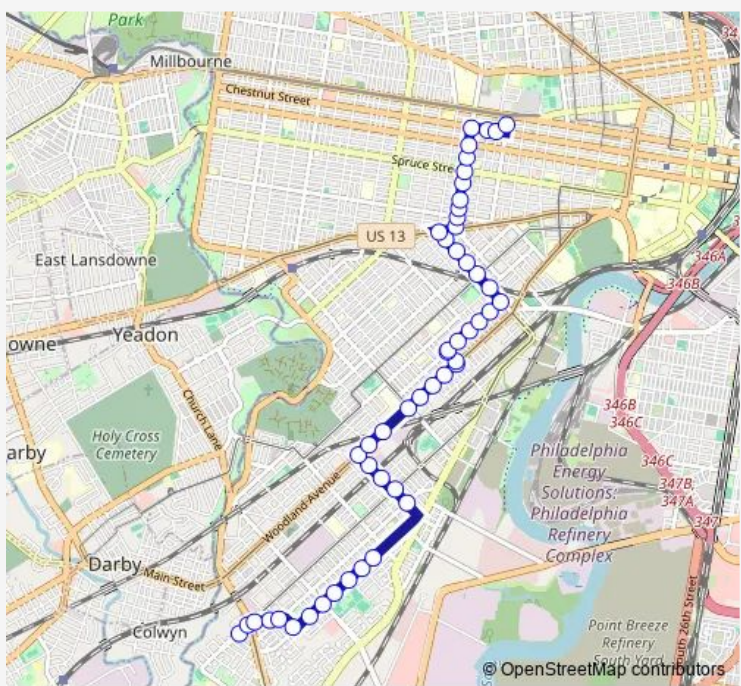

Bus 411 74th-Elmwood to 46th-Ludlow

[Go to website](#)

Direction
 Elmwood Av & 74th St — 46th St & Ludlow St
 50 stops
[Open route schedule](#)

- Elmwood Av & 74th St
- Elmwood Av & Island Av
- Passyunk Av & Island Av - Fs
- Passyunk Av & 73rd St
- Passyunk Av & Buist Av
- 72nd St & Dicks Av
- Dicks Av & 71st St
- Dicks Av & 70th St
- Dicks Av & 69th St
- Dicks Av & 68th St
- Dicks Av & 67th St
- Dicks Av & 66th St
- 62nd St & Buist Av
- 62nd St & Elmwood Av
- 62nd St & Grays Av
- 62nd St & Paschall Av
- 62nd St & Woodland Av
- Woodland Av & 61st St
- Woodland Av & 60th St
- Woodland Av & 58th St
- Woodland Av & 57th St

Route schedule
 Elmwood Av & 74th St — 46th St & Ludlow St

Monday	06:59
Tuesday	06:59
Wednesday	06:59
Thursday	06:59
Friday	06:59
Saturday	—
Sunday	—

Route info
 Direction: Elmwood Av & 74th St
 Stops: 50
 Trip Duration: 0 hour 28 min

49th St & Florence Av

49th St & Baltimore Av

48th St & Baltimore Av - Fs

48th St & Cedar Av

48th St & Hazel Av

48th St & Larchwood Av

48th St & Pine St

48th St & Spruce St

48th St & Locust St

48th St & Walnut St

48th St & Chestnut St

Chestnut St & 47th St

Chestnut St & Farragut St

46th St & Ludlow St

411 Bus time schedules and route maps are available in an offline PDF at busmaps.com. Use the busmaps.com website to see live bus times, train schedule or subway schedule, and step-by-step directions for all public transit in Philadelphia