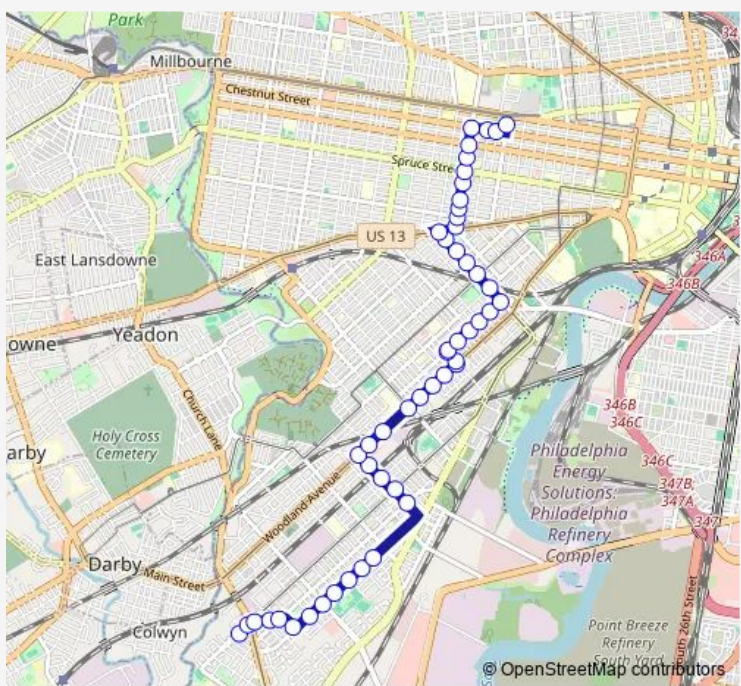

# Bus 411 Southwest Phila to 46th-Ludlow

[Go to website](#)

**Direction**  
 Elmwood Av & 74th St — 46th St & Ludlow St  
 50 stops  
[Open route schedule](#)

- Elmwood Av & 74th St
- Elmwood Av & Island Av
- Passyunk Av & Island Av - FS
- Passyunk Av & 73rd St
- Passyunk Av & Buist Av
- 72nd St & Dicks Av
- Dicks Av & 71st St
- Dicks Av & 70th St
- Dicks Av & 69th St
- Dicks Av & 68th St
- Dicks Av & 67th St
- Dicks Av & 66th St
- 62nd St & Buist Av
- 62nd St & Elmwood Av
- 62nd St & Grays Av
- 62nd St & Paschall Av
- 62nd St & Woodland Av
- Woodland Av & 61st St
- Woodland Av & 60th St
- Woodland Av & 58th St
- Woodland Av & 57th St

Route schedule  
 Elmwood Av & 74th St — 46th St & Ludlow St

Monday	06:59
Tuesday	06:59
Wednesday	06:59
Thursday	06:59
Friday	06:59
Saturday	—
Sunday	—

Route info  
 Direction: Elmwood Av & 74th St  
 Stops: 50  
 Trip Duration: 0 hour 28 min

49th St & Florence Av

49th St & Baltimore Av

48th St & Baltimore Av - Fs

48th St & Cedar Av

48th St & Hazel Av

48th St & Larchwood Av

48th St & Pine St

48th St & Spruce St

48th St & Locust St

48th St & Walnut St

48th St & Chestnut St

Chestnut St & 47th St

Chestnut St & Farragut St

46th St & Ludlow St

411 Bus time schedules and route maps are available in an offline PDF at [busmaps.com](https://busmaps.com). Use the [busmaps.com](https://busmaps.com) website to see live bus times, train schedule or subway schedule, and step-by-step directions for all public transit in Philadelphia