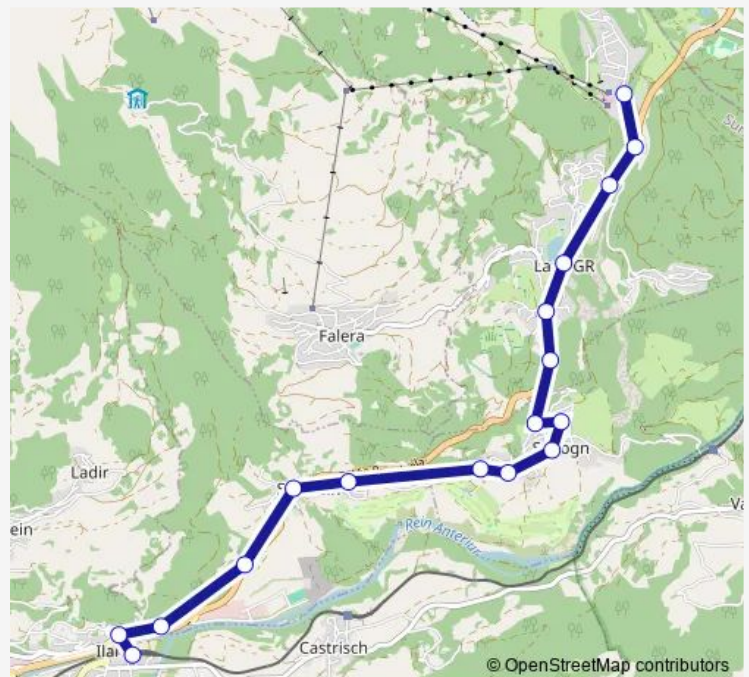

Bus 411 B 411

[Go to website](#)

Direction

Ilanz, Bahnhof/Post — Laax GR, Bergbahnen

17 stops

[Open route schedule](#)

Ilanz, Bahnhof/Post

Ilanz, Spital

Schluein, Casanova

Schluein, Caglia Liunga

Schluein, vitg

Schluein, Falerin

Sagogn, Carnetg

Sagogn, Vitg dadens

Sagogn, Vitg dado

Sagogn, Fanaus

Sagogn, Storta pintga

Laax GR, Caltgera

Laax GR, Demvitg

Laax GR, posta

Laax GR, Marcau

Laax GR, Rancho

Laax GR, Bergbahnen

Route schedule

Ilanz, Bahnhof/Post — Laax GR, Bergbahnen

Monday 06:54

Tuesday 06:54

Wednesday 06:54

Thursday 06:54

Friday 06:54

Saturday 06:54

Sunday 06:54

Route info

Direction: Ilanz, Bahnhof/Post

Stops: 17

Trip Duration: 0 hour 24 min

411 — B 411