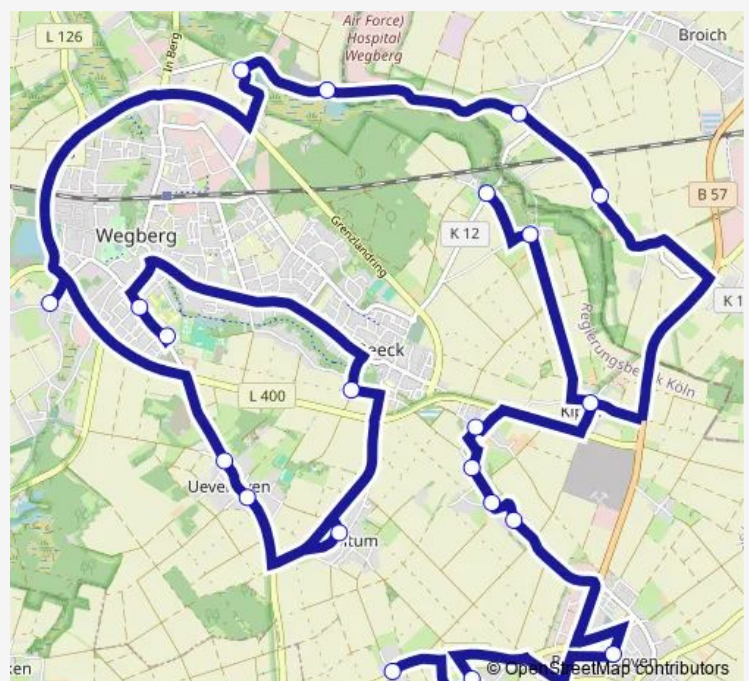

Wegberg, Uevекoven Gartenweg

Wegberg, Uevекoven Luehweg

Wegberg, Bildungscampus

Wegberg, Maaseiker Straße

Wegberg, Beeck Grundschule

Route schedule

Wegberg, Kehrbusch — Wegberg, Beeck Grundschule

Monday 07:22

Tuesday 07:22

Wednesday 07:22

Thursday 07:22

Friday 07:22

Saturday —

Sunday —

Route info

Direction: Wegberg, Kehrbusch

Stops: 14

Trip Duration: 0 hour 29 min

411 — Kehrbusch - Rath-Anhoven - Kipshoven - Gripekoven - Beeck - Wegberg

Direction

Wegberg, Bissen — Wegberg, Maaseiker Straße

11 stops

[Open route schedule](#)

Wegberg, Bissen

Friday 07:16

Saturday —

Sunday —

Route info

Direction: Wegberg, Bissen

Stops: 11

Trip Duration: 0 hour 36 min

Direction