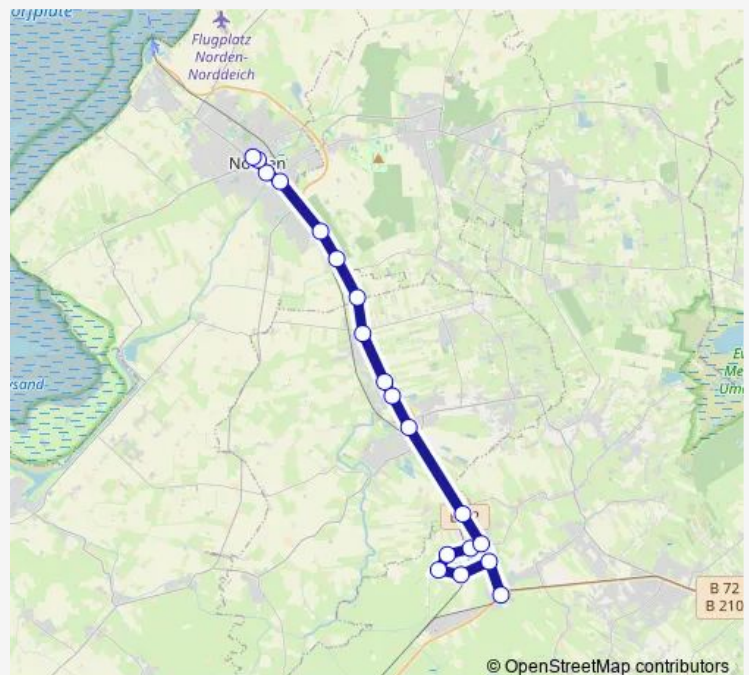

Marienhafē ZOB/Alter Bahnhof

Route schedule

Norden(Ostfriesl) SZ Wildbahn — Marienhafē ZOB/Alter Bahnhof

Monday 13:15

Tuesday —

Wednesday 13:15

Thursday 11:25

Friday 13:15

Saturday —

Sunday —

Route info

Direction: Norden(Ostfriesl) SZ Wildbahn

Stops: 11

Trip Duration: 0 hour 25 min

Direction

Norden(Ostfriesl) Weiterbildungszentrum — Marienhaf
ZOB/Alter Bahnhof

11 stops

[Open route schedule](#)

Norden(Ostfriesl) Weiterbildungszentrum

Norden(Ostfriesl) Gymnasium

Norden(Ostfriesl) Am Hafen

Norden(Ostfriesl) ZOB/Bahnhof

Nadörst B72/Hohe Vier

Nadörst B72/Nadörster Straße