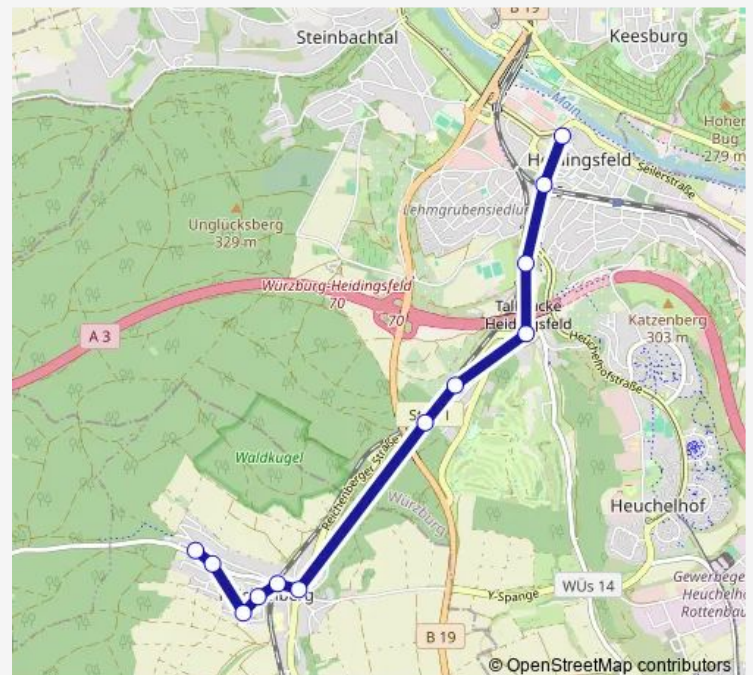

Reichenberg, Bahnhofpunkt

Reichenberg Unterer Weinberg

Reichenberg Dorflinde

Würzburg Sommerrain

Würzburg Seiberts Klinge

Würzburg Reichenberger Grund

Würzburg Langenbachweg

Würzburg Hofmannstraße

### Route schedule

Reich Forsthaus Guttenberg — Würzburg Reuterstraße

Monday 10:30-17:30

Tuesday 10:30-17:30

Wednesday 10:30-17:30

Thursday 10:30-17:30

Friday 10:30-17:30

Saturday 10:30-18:35

### Route info

Direction: Reich Forsthaus Guttenberg

Stops: 13

Trip Duration: 0 hour 23 min