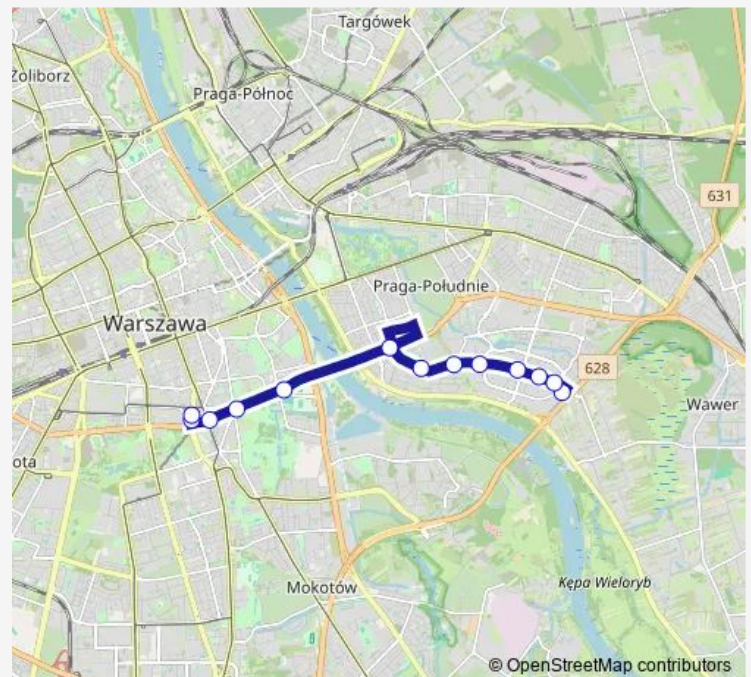

Stara Miłosna (Ułańska) 01

Route schedule

Metro Politechnika 12 — Stara Miłosna (Graniczna) 05

Monday 06:55-18:31

Tuesday 06:55-18:31

Wednesday 06:55-18:31

Thursday 06:55-18:31

Friday 06:55-18:31

Saturday —

Sunday —

Route info

Direction: Metro Politechnika 12

Stops: 27

Trip Duration: 0 hour 50 min

Rumiankowa 01

Pogodna 01

Cieplarniana 01

Marmurowa 01

Torfowa 03

Stara Miłosna (Graniczna) 05

Direction

Metro Politechnika 12 — Gocław 01

13 stops

[Open route schedule](#)

Tuesday 06:07-17:38

Wednesday 06:07-17:38

Thursday 06:07-17:38

Friday 06:07-17:38

Saturday —

Sunday —

Route info

Direction: Stara Miłosna (Graniczna) 05