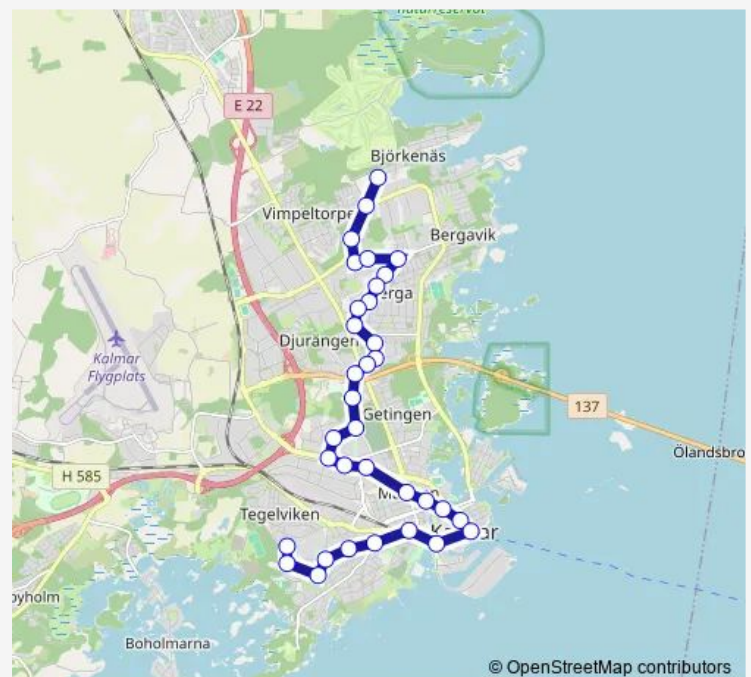

Thursday 06:08-17:05

Friday 06:08-17:05

Saturday 08:08-17:05

Sunday 08:08-17:05

Route info

Direction: Björkenäs Kalmar

Stops: 34

Trip Duration: 0 hour 36 min

411

BusMaps

Kalmar Malmen

Strandgatan

Norra Kvarnholmen

Stortorget

Kalmar Tullhamnen

Kalmar Centralstation

Kalmar Framsta

Vegagatan

Södercentrum

Stensberg

Kalmar Länssjukhuset

Stensö Hälsocentral

Sjöbrings väg

Direction

Södercentrum

Vegagatan

Kalmar Framsta

Kalmar Centralstation

Kalmar Tullhamnen

Stortorget

Norra Kvarnholmen

Strandgatan