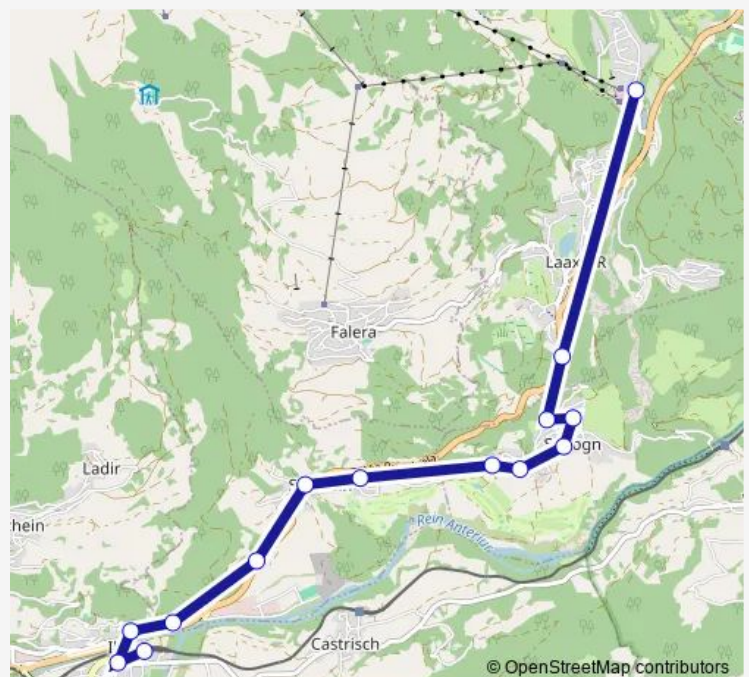

### Route schedule

Laax GR, Bergbahnen — Ilanz, Bahnhof/Post

Monday 15:45-16:38

Tuesday 15:45-16:38

Wednesday 15:45-16:38

Thursday 15:45-16:38

Friday 15:45-16:38

Saturday 16:38

### Route info

Direction: Laax GR, Bergbahnen

Stops: 14

Trip Duration: 0 hour 23 min

411 — B 411

**Direction**

Laax GR, Bergbahnen — Ilanz, Bahnhof/Post

14 stops