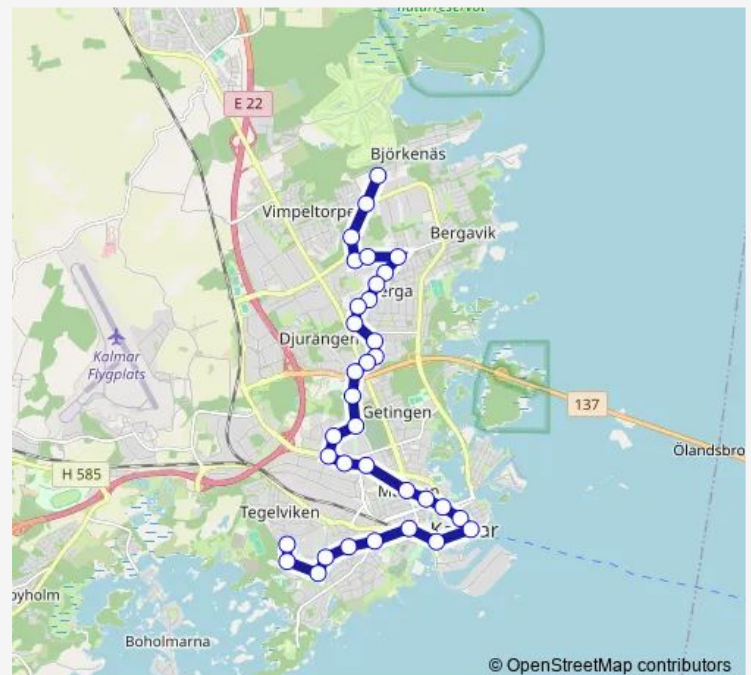

Thursday 06:14-17:11

Friday 06:14-17:11

Saturday 08:14-17:11

Sunday 08:14-17:11

Route info

Direction: Björkenäs Kalmar

Stops: 34

Trip Duration: 0 hour 39 min

411

BusMaps

Kalmar Malmen

Strandgatan

Norra Kvarnholmen

Stortorget

Kalmar Tullhamnen

Kalmar Centralstation

Kalmar Framsta

Vegagatan

Södercentrum

Stensberg

Kalmar Länssjukhuset

Stensö Hälsocentral

Sjöbrings väg

Direction