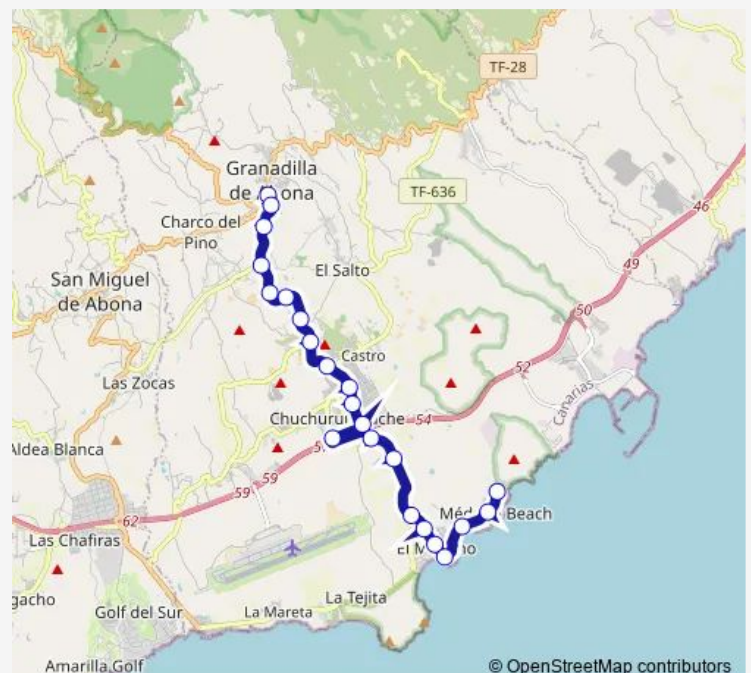

### Direction

Granadilla (T) — Playa Montaña Pelada

22 stops

[Open route schedule](#)

- Granadilla (T)
- Cementerio
- Centro DE Salud
- Charco DEL Pino (T)
- Cooperativa SAN Isidro
- Tamarco
- Yaco (T)
- EL Pozo
- Abona (T)
- Ermita DE SAN Isidro
- Atxoña
- SAN Isidro (T)
- LOS Cardones
- Cueva Hermano Pedro
- Llano SAN Bernardo
- EL Topo
- Juan Carlos I
- Ermita DE EL Médano
- EL Médano (T)
- EL CabezO EL Médano
- Violeta

### Route schedule

Granadilla (T) — Playa Montaña Pelada

Monday	06:50-20:15
Tuesday	06:50-20:15
Wednesday	06:50-20:15
Thursday	06:50-20:15
Friday	06:50-20:15
Saturday	—
Sunday	—

### Route info

Direction: Granadilla (T)

Stops: 22

Trip Duration: 0 hour 27 min

## Direction

Playa Montaña Pelada — Granadilla (T)

26 stops

[Open route schedule](#)

Playa Montaña Pelada

Violeta

Arenas DEL Mar

EL Cabezo