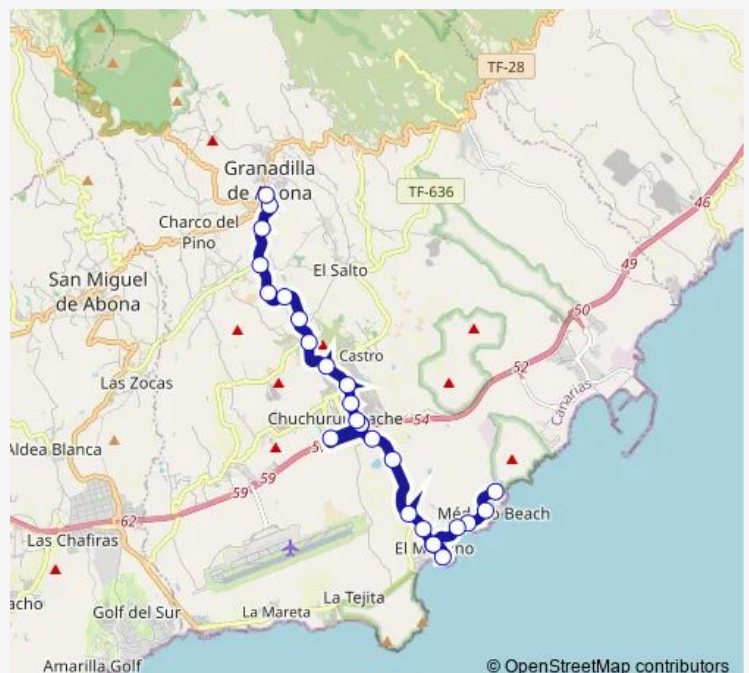

Bus 411 Granadilla ->San Isidro -> EL Médano-> Montaña Pelada

[Go to website](#)

Direction

Granadilla (T) — Playa Montaña Pelada

22 stops

[Open route schedule](#)

- Granadilla (T)
- Cementerio
- Centro DE Salud
- Charco DEL Pino (T)
- Cooperativa SAN Isidro
- Tamarco
- Yaco (T)
- EL Pozo
- Abona (T)
- Ermita DE SAN Isidro
- Atxoña
- SAN Isidro (T)
- LOS Cardones
- Cueva Hermano Pedro
- Llano SAN Bernardo
- EL Topo
- Juan Carlos I
- Ermita DE EL Médano
- EL Médano (T)
- EL Cabezo EL Médano
- Violeta

Route schedule

Granadilla (T) — Playa Montaña Pelada

Monday	06:50-20:15
Tuesday	06:50-20:15
Wednesday	06:50-20:15
Thursday	06:50-20:15
Friday	06:50-20:15
Saturday	—
Sunday	—

Route info

Direction: Granadilla (T)

Stops: 22

Trip Duration: 0 hour 31 min

Direction

Playa Montaña Pelada — Granadilla (T)

26 stops

[Open route schedule](#)

Playa Montaña Pelada

Violeta

Arenas DEL Mar

EL Cabezo

Ermita DE EL Médano

EL Médano (T)

Ermita DE EL Medano

Juan Carlos I

EL Topo

Llano SAN Bernardo