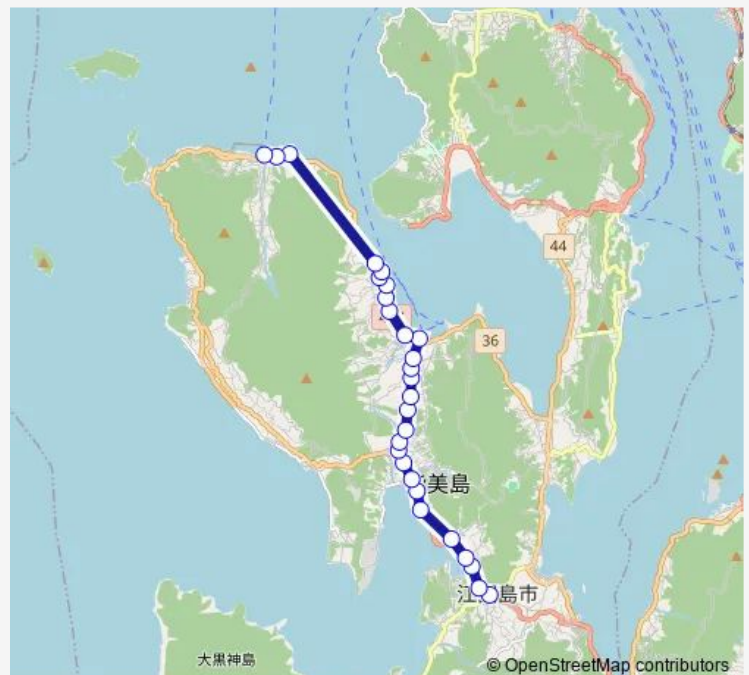

荒神橋

### Route schedule

大柿高校前 — 三高棧橋

Monday 07:08

Tuesday 07:08

Wednesday 07:08

Thursday 07:08

Friday 07:08

Saturday 07:08

### Route info

Direction: 大柿高校前

Stops: 28

Trip Duration: 0 hour 27 min

■ 大柿高校・鹿川・三高棧橋

沖北

高田棧橋前

高田棧橋