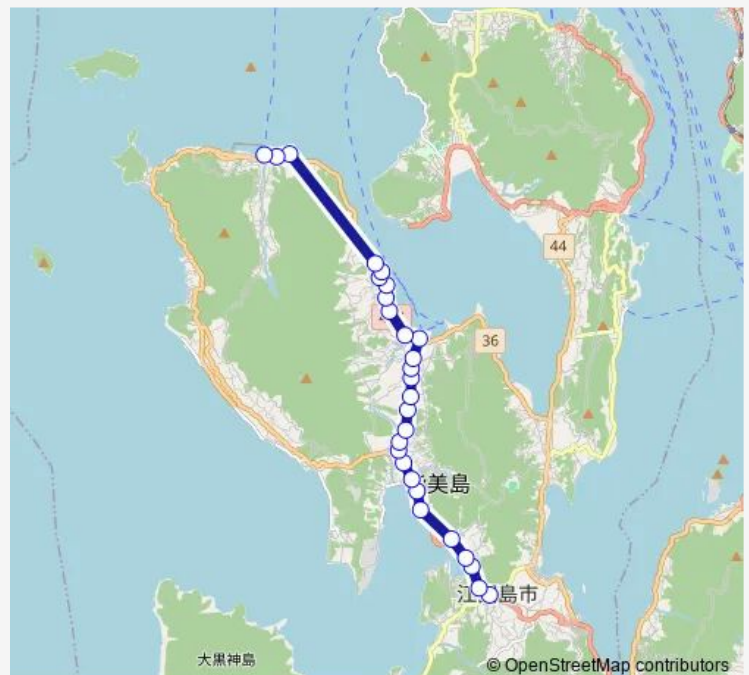

荒神橋

Route schedule

大柿高校前 — 三高棧橋

Monday 07:08

Tuesday 07:08

Wednesday 07:08

Thursday 07:08

Friday 07:08

Saturday 07:08

Sunday 07:08

Route info

Direction: 大柿高校前

Stops: 28

Trip Duration: 0 hour 27 min

■ 大柿高校・鹿川・三高棧橋

沖北