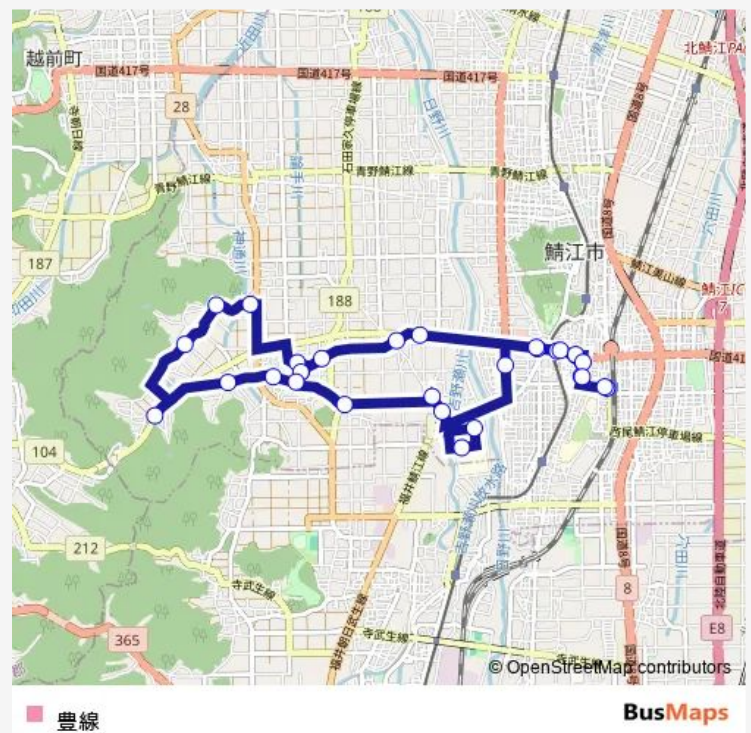

鳥井

Route schedule

鯖江駅 (1 番のりば) — 鯖江駅 (2 番のりば)

Monday 12:00-17:05

Tuesday 12:00-17:05

Wednesday 12:00-17:05

Thursday 12:00-17:05

Friday 12:00-17:05

Saturday 12:00-17:05

Sunday 12:00-17:05

Route info

Direction: 鯖江駅 (1 番のりば)

Stops: 31

Trip Duration: 0 hour 46 min

下司

青武台

Direction

鯖江駅（1番のりば） — 鯖江駅（2番のりば）

31 stops

[Open route schedule](#)

鯖江駅（1番のりば）

本町1丁目

本町2丁目

市民ホールつつじ前（本山前）