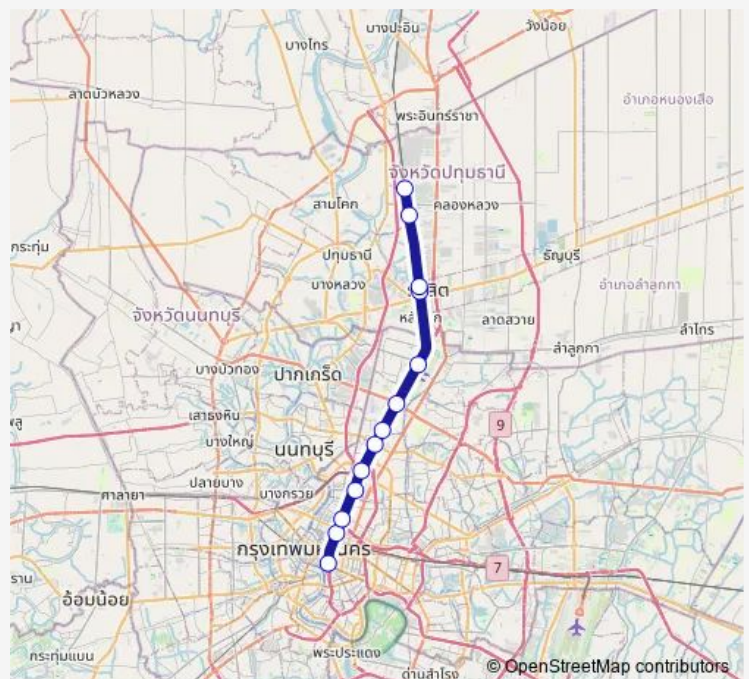

**Rail 207 กรุงเทพฯ - นครสวรรค์; Bangkok - Nakhon Sawan**

[Go to website](#)

**Direction**

SRT กรุงเทพฯ; Srt Bangkok — SRT ม.ธรรมศาสตร์; Srt Thammasat University

13 stops

[Open route schedule](#)

SRT กรุงเทพฯ; Srt Bangkok

SRT หลักสี่; Srt Lak Si

SRT ดอนเมือง; Srt Don Muang

SRT คลองรังสิต; Srt Khlong Rangsit

SRT รังสิต; Srt Rangsit

SRT เชียงราก; Srt Chiang Rak

SRT ม.ธรรมศาสตร์; Srt Thammasat University

**Route schedule**

SRT กรุงเทพฯ; Srt Bangkok — SRT ม.ธรรมศาสตร์; Srt Thammasat University

Monday 14:10

Tuesday 14:10

Wednesday 14:10

Thursday 14:10

Friday 14:10

Saturday 14:10

Sunday 14:10

**Route info**

Direction: SRT กรุงเทพฯ; Srt Bangkok

Stops: 13

Trip Duration: 1 hour 14 min

207 Rail time schedules and route maps are available in an offline PDF at [busmaps.com](https://busmaps.com). Use the [busmaps.com](https://busmaps.com) website to see live bus times, train schedule or subway schedule, and step-by-step directions for all public transit in Chatuchak