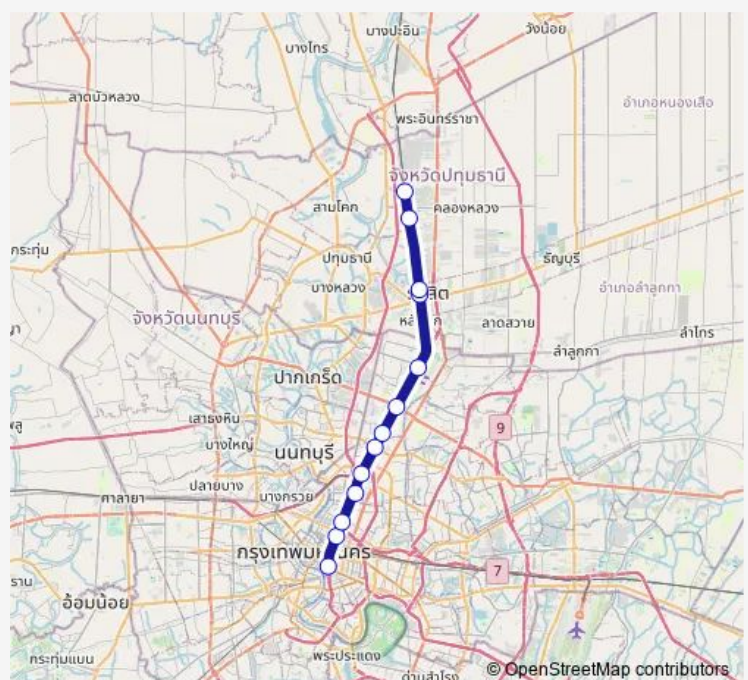

Rail 207 กรุงเทพฯ - นครสวรรค์; Bangkok - Nakhon Sawan

[Go to website](#)

Direction

SRT กรุงเทพฯ; Srt Bangkok — SRT ม.ธรรมศาสตร์; Srt Thammasat University

13 stops

[Open route schedule](#)

SRT กรุงเทพฯ; Srt Bangkok

SRT หลักสี่; Srt Lak Si

SRT ดอนเมือง; Srt Don Muang

SRT คลองรังสิต; Srt Khlong Rangsit

SRT รังสิต; Srt Rangsit

SRT เชียงราก; Srt Chiang Rak

SRT ม.ธรรมศาสตร์; Srt Thammasat University

Route schedule

SRT กรุงเทพฯ; Srt Bangkok — SRT ม.ธรรมศาสตร์; Srt Thammasat University

Monday 14:10

Tuesday 14:10

Wednesday 14:10

Thursday 14:10

Friday 14:10

Saturday 14:10

Sunday 14:10

Route info

Direction: SRT กรุงเทพฯ; Srt Bangkok

Stops: 13

Trip Duration: 1 hour 14 min

207 Rail time schedules and route maps are available in an offline PDF at busmaps.com. Use the busmaps.com website to see live bus times, train schedule or subway schedule, and step-by-step directions for all public transit in Chatuchak