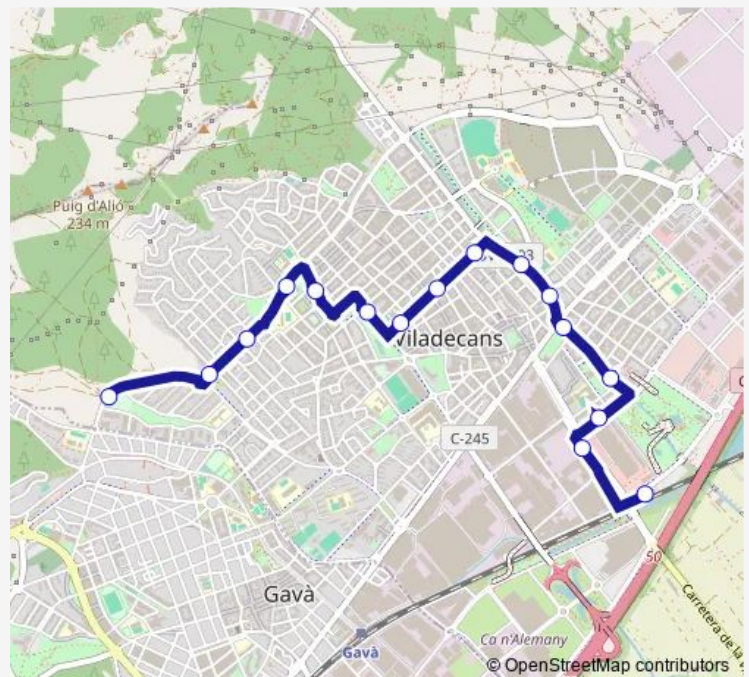

Av. Ballester

CAP Maria Bernades

Escola El Garrofer

Doctor Reig

Mare de Déu de Sales - Sant Marià

Av. Francesc Macià - Santa Teresa

Av. Francesc Macià - Ctra. Barcelona

CAP Mas Font

### Route schedule

Parc de Can Guardiola — Estació de Rodalies

Monday 05:40-22:25

Tuesday 05:40-22:25

Wednesday 05:40-22:25

Thursday 05:40-22:25

Friday 05:40-22:25

Saturday 06:40-21:40

### Route info

Direction: Parc de Can Guardiola

Stops: 16

Trip Duration: 0 hour 16 min

## Route info

Direction: Estació de Rodalies

Stops: 22

Trip Duration: 0 hour 24 min