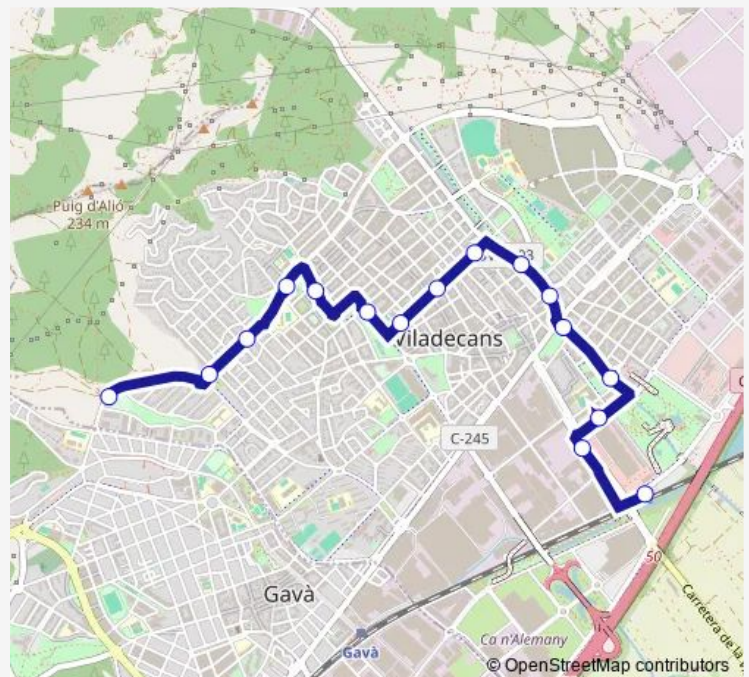

Av. Ballester

CAP Maria Bernades

Escola El Garrofer

Doctor Reig

Mare de Déu de Sales - Sant Marià

Av. Francesc Macià - Santa Teresa

Av. Francesc Macià - Ctra. Barcelona

CAP Mas Font

Wednesday 05:40-22:25

Thursday 05:40-22:25

Friday 05:40-22:25

Saturday 06:40-21:40

Sunday —

Route info

Direction: Parc de Can Guardiola

Stops: 16

Trip Duration: 0 hour 16 min

Direction

Estació de Rodalies — Parc de Can Guardiola

22 stops

[Open route schedule](#)

Estació de Rodalies

Parc de Negocis

Parc de la Marina

Thursday 06:10-22:25

Friday 06:10-22:25

Saturday 07:10-22:10

Sunday —

Route info

Direction: Estació de Rodalies

Stops: 22

Trip Duration: 0 hour 24 min