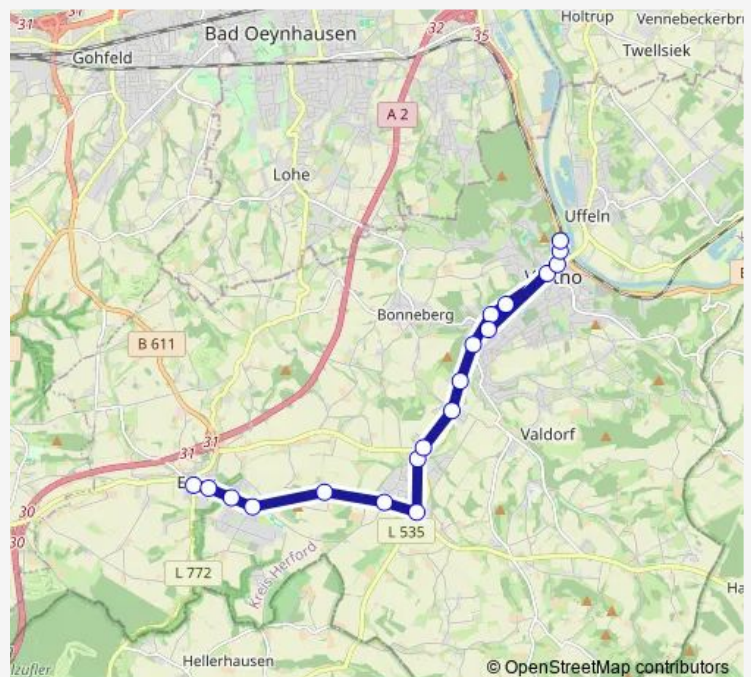

Vlotho, Bahnhof

Route schedule

Vlo-Exter, Wendeplatz — Vlotho, Bahnhof

Monday 05:35-18:35

Tuesday 05:35-18:35

Wednesday 05:35-18:35

Thursday 05:35-18:35

Friday 05:35-18:35

Saturday 08:35-16:35

Sunday 10:35-18:35

Route info

Direction: Vlo-Exter, Wendeplatz

Stops: 19

Trip Duration: 0 hour 17 min

■ Vb1

BusMaps

Direction

Vlotho, Schulzentrum — Vlo-Exter, Wendeplatz

13 stops

[Open route schedule](#)

Vlotho, Schulzentrum

Vlo-Valdorf, Bäckerstraße

Vlo-Valdorf, Am Klusberg

Vlo-Valdorf, Am Sandhüchel