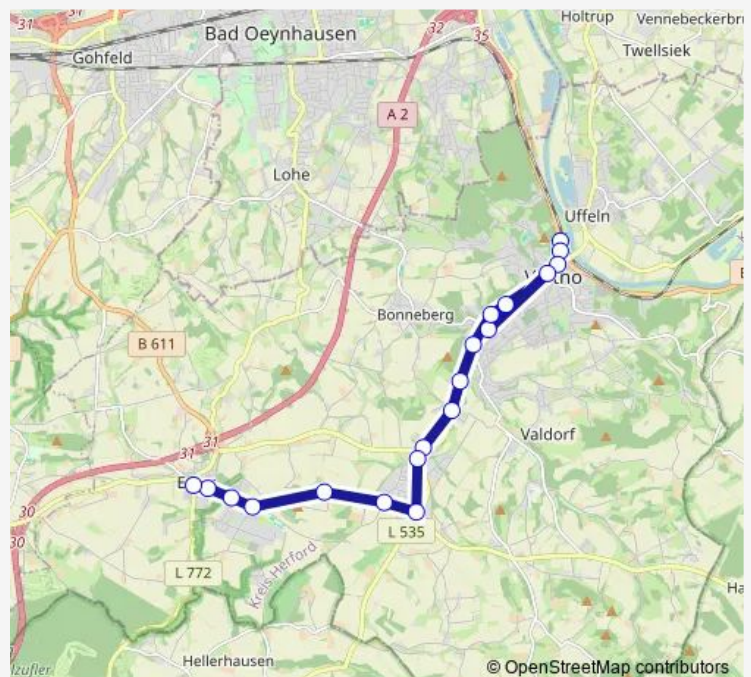

Vlotho, Bahnhof

Route schedule

Vlo-Exter, Wendeplatz — Vlotho, Bahnhof

Monday 05:35-18:35

Tuesday 05:35-18:35

Wednesday 05:35-18:35

Thursday 05:35-18:35

Friday 05:35-18:35

Saturday 08:35-16:35

Sunday 10:35-18:35

Route info

Direction: Vlo-Exter, Wendeplatz

Stops: 19

Trip Duration: 0 hour 17 min

■ VB1

BusMaps

Direction

Vlotho, Bahnhof — Vlo-Exter, Wendeplatz

19 stops

[Open route schedule](#)

Vlotho, Bahnhof

Vlotho, Rathaus

Vlotho, In der Grund

Vlotho, Kirchplatz