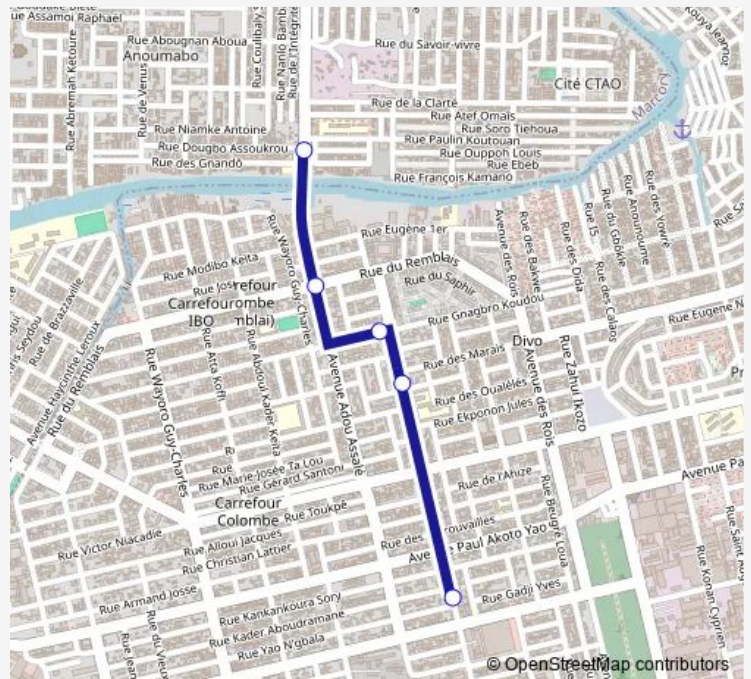

Bus woro woro : Anoumabo sans fil ↔ Koumassi grand marché

[Go to website](#)

Direction

Grand Marché de Koumassi — Gare de Wôrô-Wôrô d'Anoumabo

5 stops

[Open route schedule](#)

Grand Marché de Koumassi

Paroisse Saint François

Groupe Scolaire Entente

Carrefour Sans fil

Gare de Wôrô-Wôrô d'Anoumabo

Route schedule

Grand Marché de Koumassi — Gare de Wôrô-Wôrô d'Anoumabo

Monday	06:00
Tuesday	06:00
Wednesday	06:00
Thursday	06:00
Friday	06:00
Saturday	06:00
Sunday	06:00

Route info

Direction: Grand Marché de Koumassi

Stops: 5

Trip Duration: 0 hour 9 min

Direction

Gare de Wôrô-Wôrô d'Anoumabo — Grand Marché de Koumassi

5 stops

[Open route schedule](#)

Gare de Wôrô-Wôrô d'Anoumabo

Carrefour Sans fil

Trois Ampoules

Pharmacie Saint François

Grand Marché de Koumassi

Route schedule

Gare de Wôrô-Wôrô d'Anoumabo — Grand Marché de Koumassi

Monday 06:00