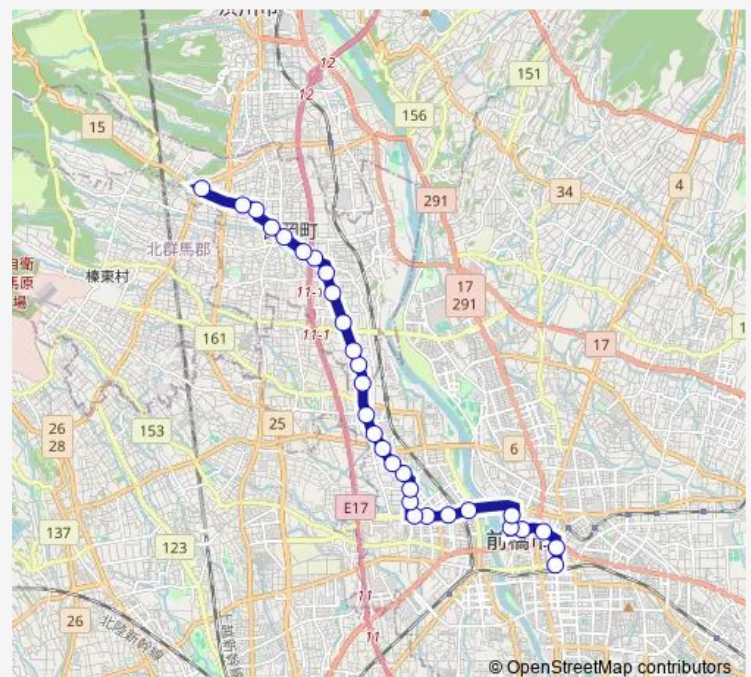

見柳東

高井町

総社町 5 号公園前

蚕業試験場東

大屋敷入口

総社山王

問屋町二丁目

元中入口

Saturday 18:35

Sunday 18:35

Route info

Direction: 上野田四つ角

Stops: 31

Trip Duration: 0 hour 35 min

19B 前橋吉岡線

老年病研究所前

大渡温水プール前

公社ビル入口

前橋公園前

県庁前

市役所・合庁前

日銀前

本町

表町