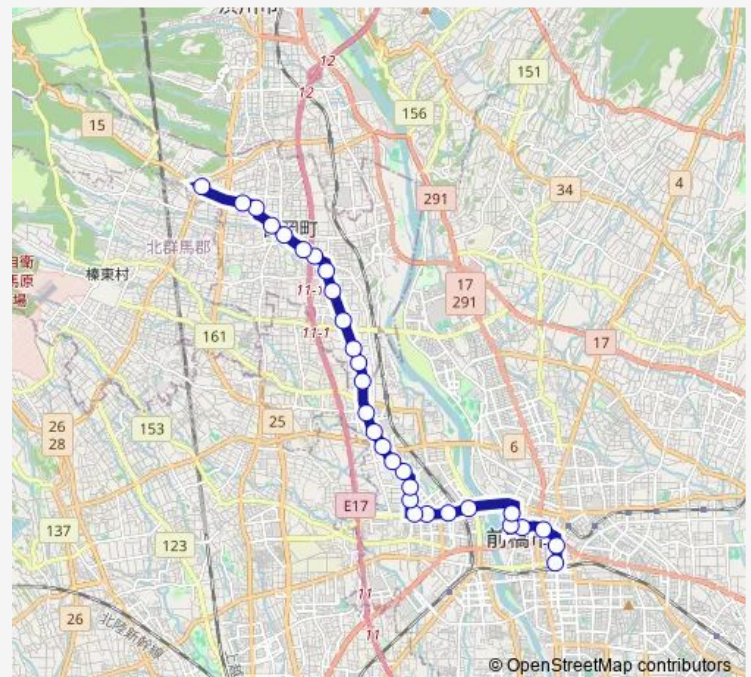

見柳東

高井町

総社町 5 号公園前

蚕業試験場東

大屋敷入口

総社山王

問屋町二丁目

元中入口

Saturday 18:35

Sunday 18:35

Route info

Direction: 上野田四つ角

Stops: 31

Trip Duration: 0 hour 58 min

19B 前橋吉岡線

老年病研究所前

大渡温水プール前

公社ビル入口

前橋公園前

県庁前

市役所・合庁前

日銀前

本町

表町