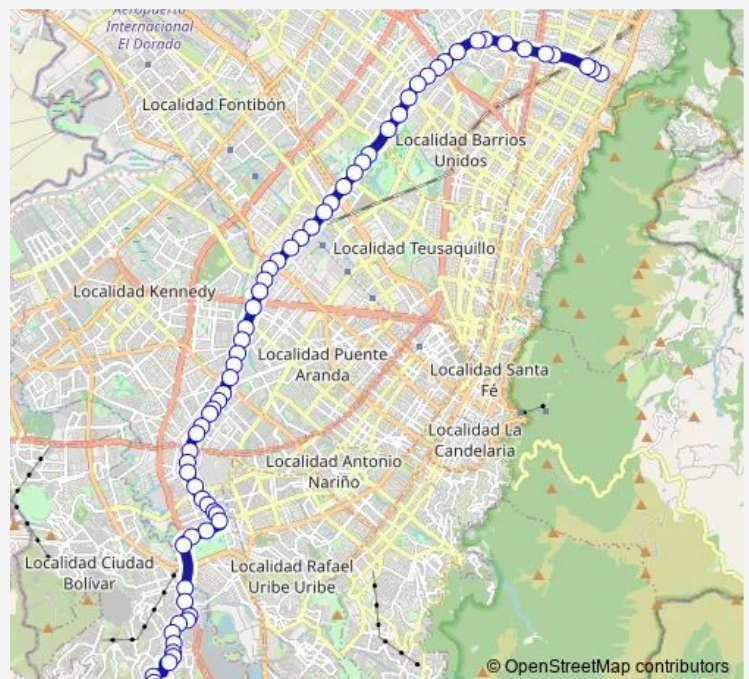

AK 68 - AC 63

AK 68 - CL 49a

AK 68 - CL 49a

Route schedule

CL 81F Bis Sur - KR 17A Br. San Joaquin — CL 81F Bis Sur - KR 17A Br. San Joaquin

Monday 04:00-22:28

Tuesday 04:00-22:28

Wednesday 04:00-22:28

Thursday 04:00-22:28

Friday 04:00-22:28

Saturday 05:26-22:28

Sunday 06:14-21:16

Route info

Direction: CL 81F Bis Sur - KR 17A Br. San Joaquin

Stops: 72

Trip Duration: 5 hour 7 min

H606 — San Joaquin

AK 68 - CL 44

AK 68 - AC 26

AK 68 - AV. Esperanza

AK 68 - CL 22a

AK 68 - CL 20

AK 68 - CL 18

AK 68 - AC 13