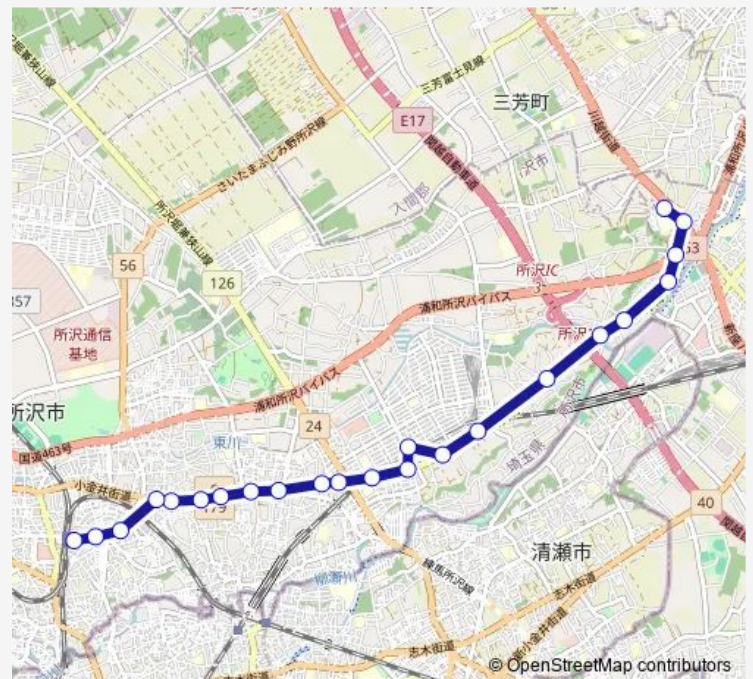

茨原前

Route schedule

跡見女子大 — 所沢駅東口

Monday 07:16-18:45

Tuesday 07:16-18:45

Wednesday 07:16-18:45

Thursday 07:16-18:45

Friday 07:16-18:45

Saturday 07:53-18:10

Sunday —

Route info

Direction: 跡見女子大

Stops: 23

Trip Duration: 0 hour 37 min

所 5 2 - 1

所沢駅東口通り

所沢駅東口

Direction

所沢駅東口 — 跡見女子大

23 stops

[Open route schedule](#)

所沢駅東口

所沢駅東口通り

茨原前

Wednesday 06:31-17:42

Thursday 06:31-17:42

Friday 06:31-17:42

Saturday 07:10-17:23

Sunday —

Route info

Direction: 所沢駅東口

Stops: 23