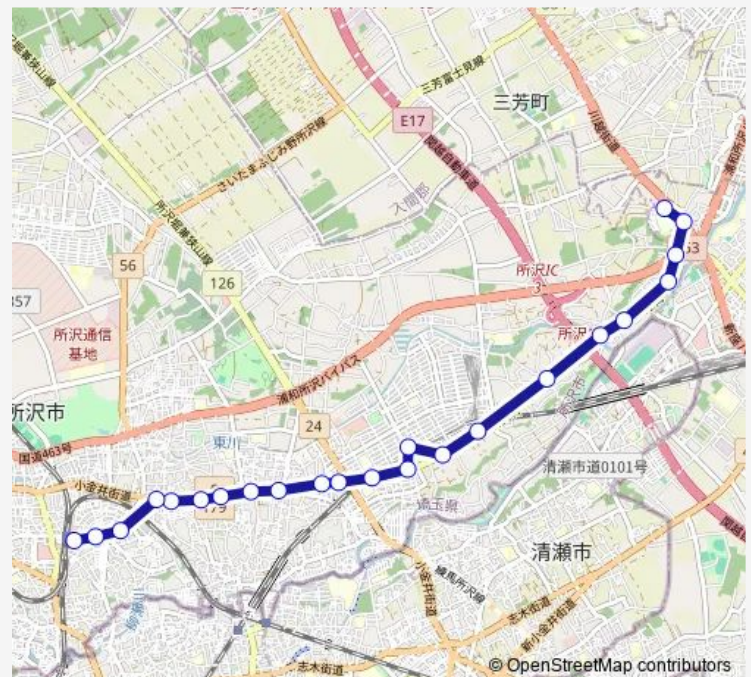

茨原前

Route schedule

跡見女子大 — 所沢駅東口

Monday 07:16-18:45

Tuesday 07:16-18:45

Wednesday 07:16-18:45

Thursday 07:16-18:45

Friday 07:16-18:45

Saturday 07:53-18:10

Sunday —

Route info

Direction: 跡見女子大

Stops: 23

Trip Duration: 0 hour 31 min

所沢駅東口通り

所沢駅東口

Direction

所沢駅東口 — 跡見女子大

23 stops

[Open route schedule](#)

所沢駅東口

所沢駅東口通り

茨原前

市営住宅前 (所沢市)

Thursday 06:31-17:42

Friday 06:31-17:42

Saturday 07:10-17:23

Sunday —

Route info

Direction: 所沢駅東口

Stops: 23

Trip Duration: 0 hour 45 min