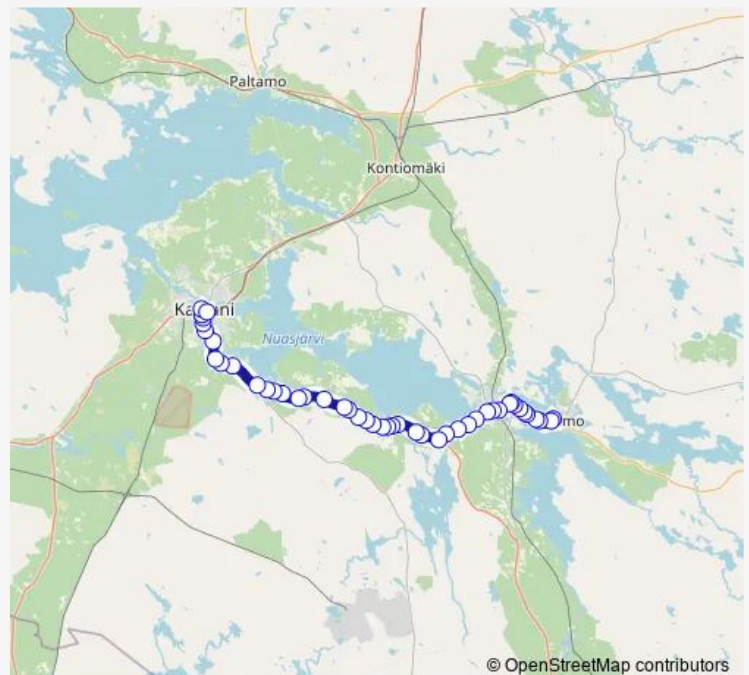

Urheiluoopisto L

VuokattiSport L

Lumilautatunneli L

Vuokatinmaa L

Emäntäkouluntie th L

Vuokatti Husky L

Ihmeellä L

Eevala th L

Määttälänmäki Kajaanintie L

Petäjaniemi th P

Jormasjokisuu itäinen L

Route schedule

Markkinatie L — Kajaani matkakeskus T

Monday	15:05
Tuesday	15:05
Wednesday	15:05
Thursday	15:05
Friday	15:05
Saturday	—
Sunday	—

Route info

Direction: Markkinatie L

Stops: 46

Trip Duration: 0 hour 55 min

© OpenStreetMap contributors

■ Markkinatie L - Kajaani matkakeskus T

BusMaps

Jormasjokisuu läntinen L