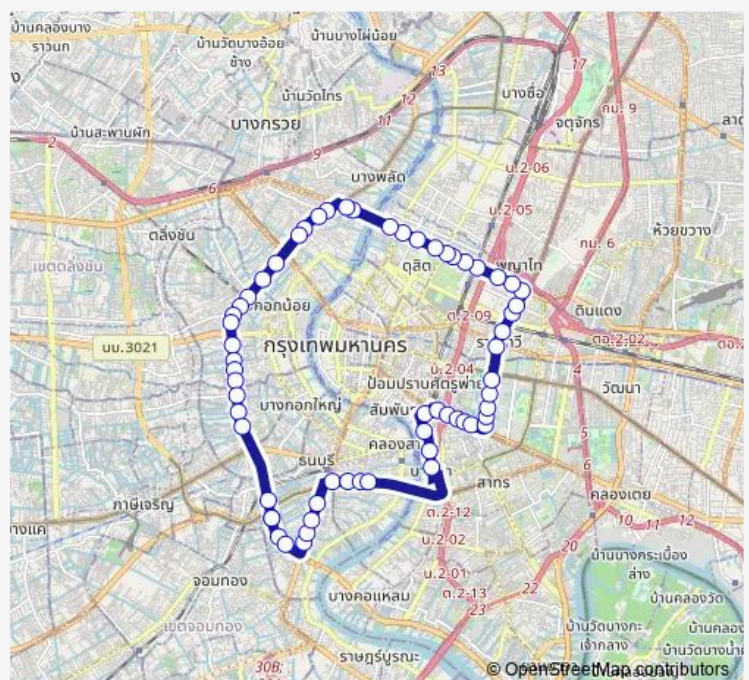

ตลาดน้อย;Noi Market

ถนนข้าวหลาม;Khaolam Road

MRT หัวลำโพง (ทางออก 3);Mrt Hua Lamphong (Exit 3)

ตรงข้ามศาลแรงงานกลาง;Opposite Central labor Court

ตลาดสะพานเหลือง;Saphan Lueang Market

ตลาดสามย่าน;Samyan Market

### Route schedule

เดอะมอลล์ท่าพระ;The Mall Thapra — เดอะมอลล์ท่าพระ  
(จุดสุดท้าย);The Mall Tha Phra

Monday 00:01

Tuesday 00:01

Wednesday 00:01

Thursday 00:01

Friday 00:01

Saturday 00:01

### Route info

Direction: เดอะมอลล์ท่าพระ;The Mall Thapra

Stops: 61

Trip Duration: 1 hour 30 min

4-19 (108I) — วงกลมสถานีรถไฟฟ้าตลาดพลู - อนุสาวรีย์ชัยสมรภูมิ (วนซ้าย);Bts Talat Phlu - Victory Monu-

ซอยจุฬาลงกรณ์ 11;Soi Chulalongkorn 11