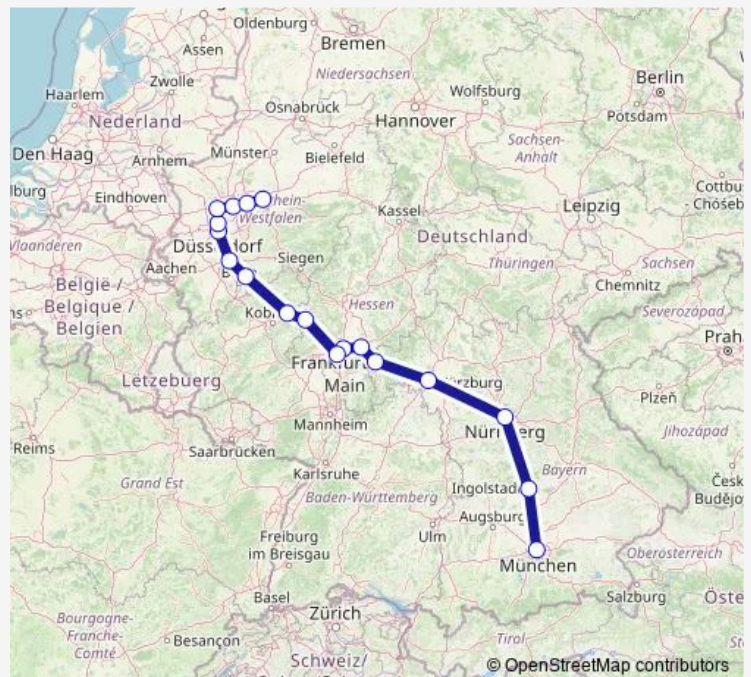

Rail ICE 522

[Go to website](#)

Direction

München Hbf — Dortmund Hbf

18 stops

[Open route schedule](#)

München Hbf

Ingolstadt Hbf

Nürnberg Hbf

Würzburg Hbf

Aschaffenburg Hbf

Hanau Hbf

Frankfurt(Main)Hbf

Frankfurt(M) Flughafen Fernbf

Limburg Süd

Montabaur

Siegburg/Bonn

Köln Hbf

Düsseldorf Hbf

Düsseldorf Flughafen

Duisburg Hbf

Essen Hbf

Bochum Hbf

Dortmund Hbf

Route schedule

München Hbf — Dortmund Hbf

Monday 19:19-19:48

Tuesday 19:19-19:48

Wednesday 19:19-19:48

Thursday 19:19-19:48

Friday 19:19-19:48

Saturday 19:18-19:48

Sunday 19:18-19:48

Route info

Direction: München Hbf

Stops: 18

Trip Duration: 6 hour 8 min

ICE 522