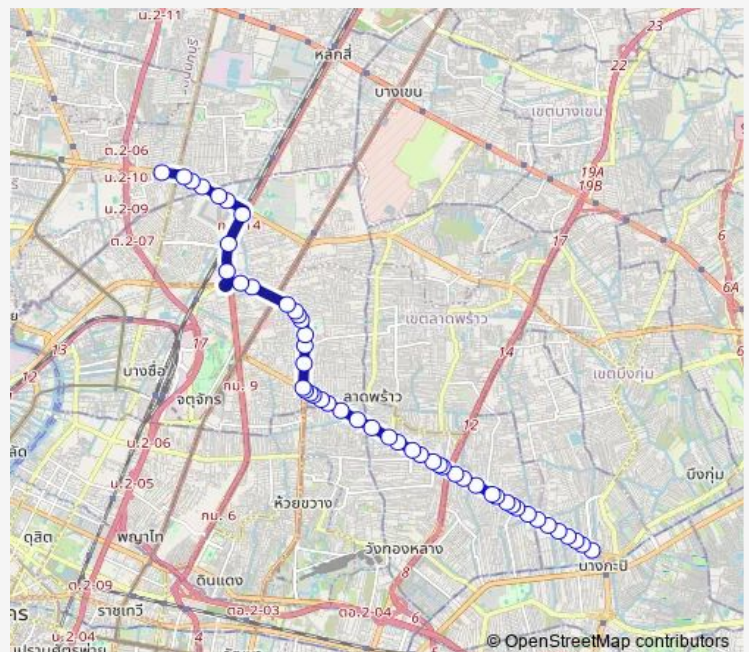

### Route schedule

จุดขึ้นลง;visual stop — เดอะมอลล์งามวงศ์วาน;The Mall Ngamwongwan

Monday 00:00

Tuesday 00:00

Wednesday 00:00

Thursday 00:00

Friday 00:00

Saturday 00:00

### Route info

Direction: จุดขึ้นลง;visual stop

Stops: 50

Trip Duration: 1 hour 38 min

Bus ต.80 — ช่วงห้างสรรพสินค้าเดอะมอลล์บางกะปิ - ห้างสรรพสินค้าเดอะมอลล์งามวงศ์วาน;The mall Bang Kapi...

ตรงข้ามไปรษณีย์ลาดพร้าว;Post Office Lat Phrao (Opposite)