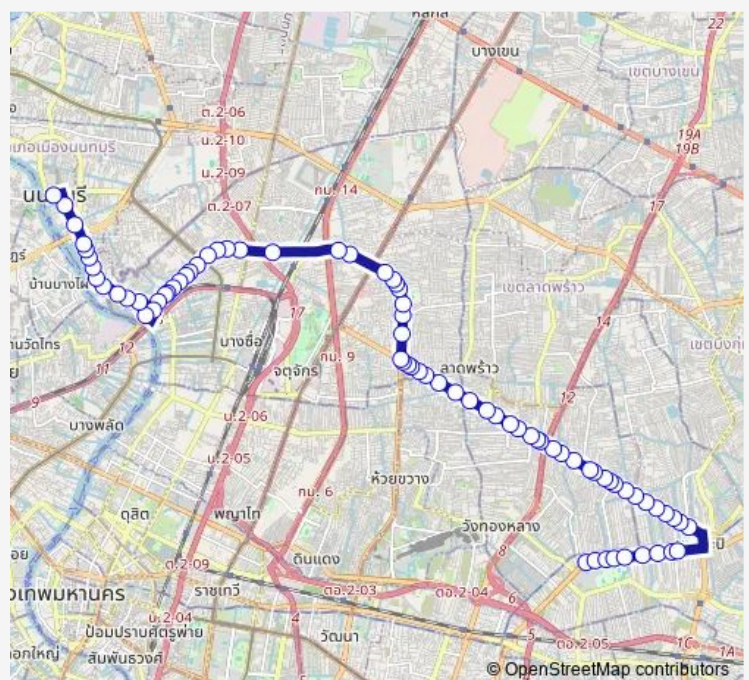

### Direction

ตรงข้าม ม.รามคำแหง;Opposite Ramkhamhaeng University  
— จุดขึ้นลง;visual stop

77 stops

[Open route schedule](#)

ตรงข้าม ม.รามคำแหง;Opposite Ramkhamhaeng University

ซอยรามคำแหง 53;Soi Ramkhamngae 53

### Route schedule

ตรงข้าม ม.รามคำแหง;Opposite Ramkhamhaeng University  
— จุดขึ้นลง;visual stop

Monday	00:00
Tuesday	00:00
Wednesday	00:00
Thursday	00:00
Friday	00:00
Saturday	00:00
Sunday	00:00

### Route info

Direction: ตรงข้าม ม.รามคำแหง;Opposite Ramkhamhaeng University

Stops: 77

Trip Duration: 1 hour 35 min

■ ต.80 — มหาวิทยาลัยรามคำแหง - ท่าอากาศยานนทบุรี;  
Ramkhamhaeng University - Nonthaburi Pier