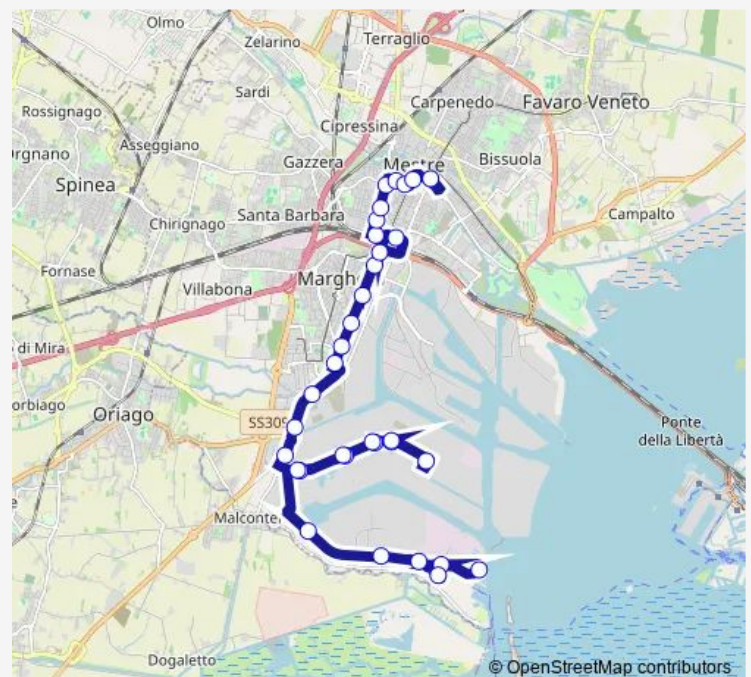

Direction

Via dei Cantieri Cantiere — 27 Ottobre D4

33 stops

[Open route schedule](#)

Via dei Cantieri Cantiere

Elettronica Centrale

Terminal Ro-Port

Elettronica 9

Elettronica Stabilimento

Elettronica Silos

Chimica Meccanica

Chimica Ingresso 4

Chimica Ingresso 5

Chimica Ingresso 7

Chimica Ingresso 8

Chimica Ingresso 7

Chimica Ingresso 5

Chimica Ingresso 4

Chimica Meccanica

Malcontenta Chimica

Malcontenta Padana

Padana Avena

Bandiera Cruto

Bandiera Ghega

Bandiera Tommaseo

Route schedule

Via dei Cantieri Cantiere — 27 Ottobre D4

Monday 16:44-18:00

Tuesday 16:44-18:00

Wednesday 16:44-18:00

Thursday 16:44-18:00

Friday 16:44-18:00

Saturday —

Sunday —

Route info

Direction: Via dei Cantieri Cantiere

Stops: 33

Trip Duration: 0 hour 32 min