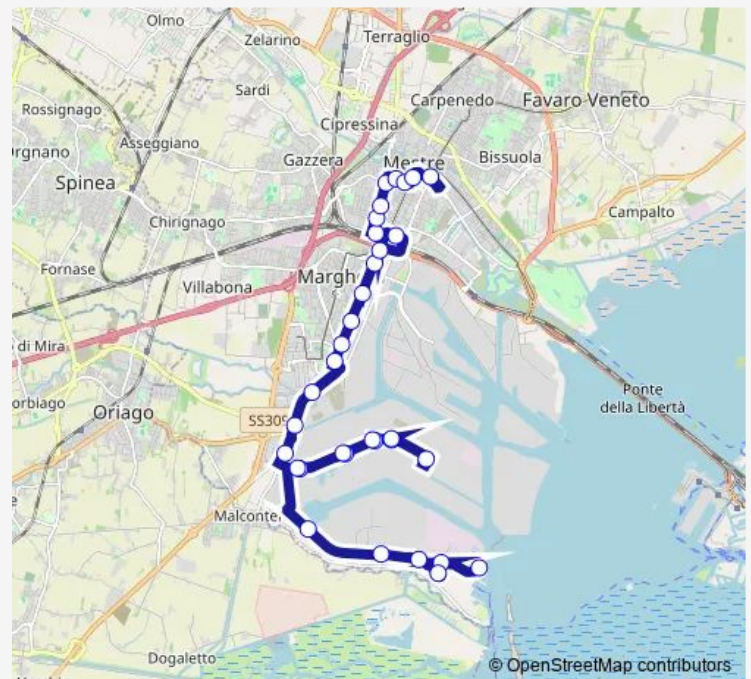

Saturday —

Sunday —

Route info

Direction: Via dei Cantieri Cantiere

Stops: 33

Trip Duration: 0 hour 32 min

Bandiera Cantore

Bandiera Durando

Bandiera Pila

Cavalcavia Vempa

Stazione Mestre FS C4

Piave Podgora

Piave Fiume

Piave Puccini

Carducci Felisati

Carducci Pascoli