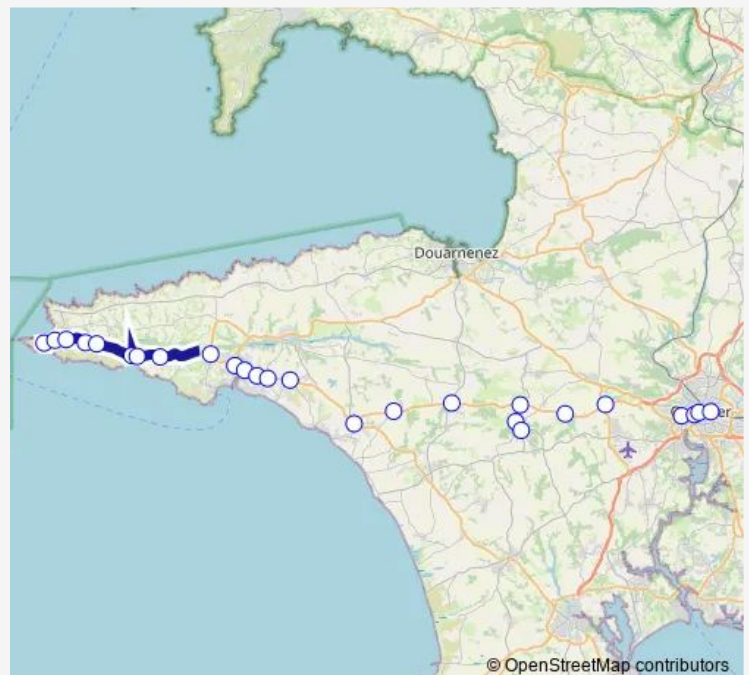

**Bus 53 Audierne - Quimper**[Go to website](#)**Direction**

Kerandoaré — Gare Routière Sncf

8 stops

[Open route schedule](#)

Kerandoaré

Le Leurre

Bourg

Kernaveno

Le Paradis

Rond Point de Kermoysan

Boulevard de France

Gare Routière Sncf

**Route schedule**

Kerandoaré — Gare Routière Sncf

Monday	07:55
Tuesday	07:55
Wednesday	07:55
Thursday	07:55
Friday	07:55
Saturday	—
Sunday	—

**Route info**

Direction: Kerandoaré

Stops: 8

Trip Duration: 1 hour 5 min

## Direction

Gare Routière Sncf — Quai Anatole France

14 stops

[Open route schedule](#)

Gare Routière Sncf

Saint Corentin

44 Quai de l'Odet

Chaptal