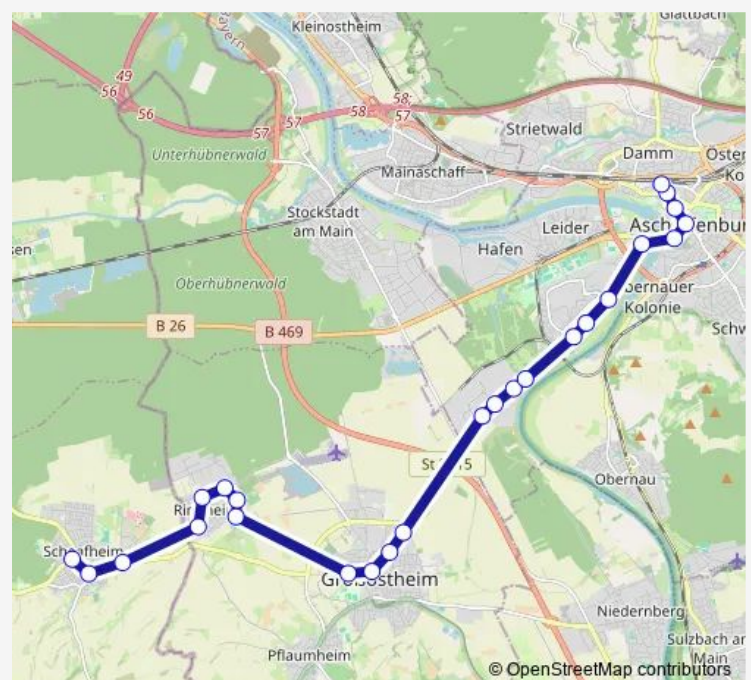

AB-Nilkheim, Am Welzbach

AB-Nilkheim, Gewerbehof

AB-Nilkheim, West

AB-Nilkheim, Nilkheimer Hof

AB-Nilkheim, Ernst-Streun-Platz

AB-Nilkheim, Großostheimer Str.

AB-Nilkheim, Polizei

Aschaffenburg, Willigisbrücke

### Route schedule

Schaafheim Sporthalle — Aschaffenburg, Hauptbahnhof/Rob

Monday 04:50-23:13

Tuesday 04:50-23:13

Wednesday 04:50-23:13

Thursday 04:50-23:13

Friday 04:50-00:13<sup>+1</sup>

Saturday 05:21-01:13<sup>+1</sup>

### Route info

Direction: Schaafheim Sporthalle

Stops: 25

Trip Duration: 0 hour 32 min

Aschaffenburg, Freihofsplatz

Aschaffenburg, Stadthalle

Aschaffenburg, Erthalstr.

Aschaffenburg, Hauptbahnhof/Rob

## Direction

Ringheim, Hasselstr. — Aschaffenburg, Hauptbahnhof/Rob

16 stops

[Open route schedule](#)

Ringheim, Hasselstr.

Ringheim, Anne-Frank-Str.

Ringheim, Mittelweg

Ringheim, Ostring