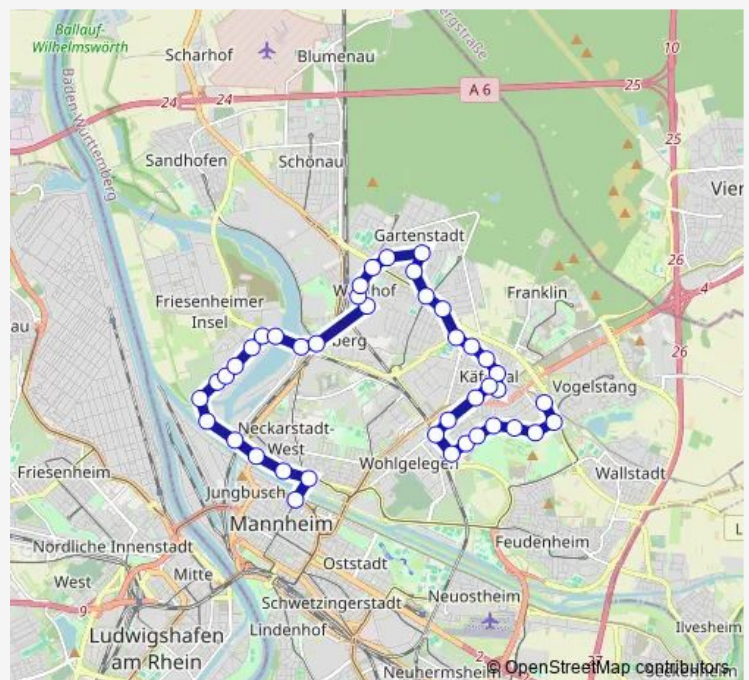

Direction

Kurpfalzbrücke — Im Rott

41 stops

[Open route schedule](#)

- Kurpfalzbrücke
- Alte Feuerwache
- Lortzingstraße
- Marchivum
- Bunsenstraße
- Bonadiesstraße
- Kammerschleuse
- Dürstelschlag
- Rheinrottstraße
- Niederweid
- Hombuschstraße
- Weidenwörth
- Bastion
- Diffenebrücke
- Luzenberg
- Karl-Feuerstein-Straße
- Tanusplatz
- Haus Waldhof
- Waldstraße

Route schedule

Kurpfalzbrücke — Im Rott

Monday	05:11-23:11
Tuesday	05:11-23:11
Wednesday	05:11-23:11
Thursday	05:11-23:11
Friday	05:11-23:11
Saturday	05:21-23:11
Sunday	05:21-23:11

Route info

Direction: Kurpfalzbrücke

Stops: 41

Trip Duration: 0 hour 51 min

Freyaplatz

Neueichwaldstraße

Kasseler Straße

Hermann-Gutzmann-Schule

Sonnenschein

Feuerwache Nord

Äußere Wingertstraße

Käfertalschule

Käfertal Rathaus

Käfertal Bahnhof

Käfertal Kulturhaus

Mannheimer Straße

Bäckerweg

Käfertal DB-Bahnhof