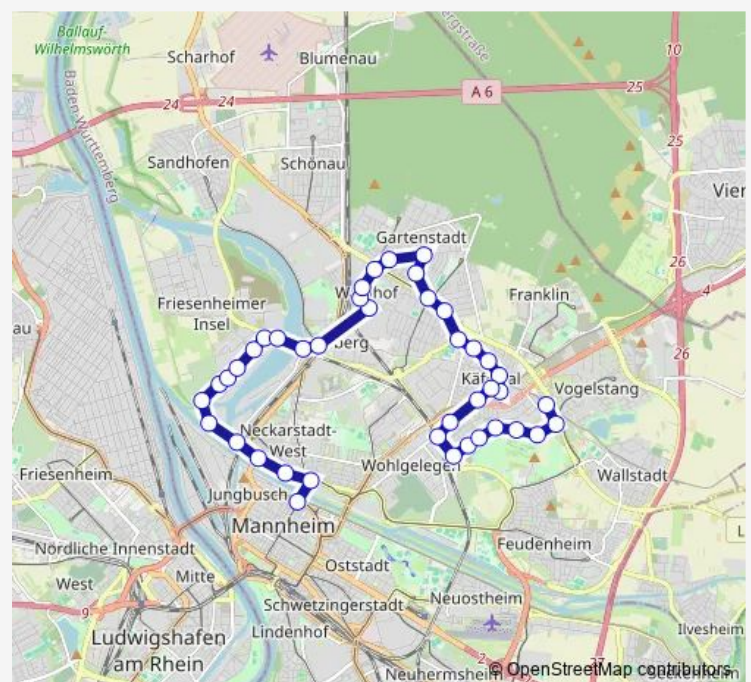

Direction

Kurpfalzbrücke — Im Rott

41 stops

[Open route schedule](#)

- Kurpfalzbrücke
- Alte Feuerwache
- Lortzingstraße
- Marchivum
- Bunsenstraße
- Bonadiesstraße
- Kammerschleuse
- Dürstelschlag
- Rheinrottstraße
- Niederweid
- Hombuschstraße
- Weidenwörth
- Bastion
- Diffenebrücke
- Luzenberg
- Karl-Feuerstein-Straße
- Taunusplatz
- Haus Waldhof
- Waldstraße

Route schedule

Kurpfalzbrücke — Im Rott

Monday	05:11-23:11
Tuesday	05:11-23:11
Wednesday	05:11-23:11
Thursday	05:11-23:11
Friday	05:11-23:11
Saturday	05:21-23:11
Sunday	05:21-23:11

Route info

Direction: Kurpfalzbrücke

Stops: 41

Trip Duration: 0 hour 51 min

Freyaplatz

Neueichwaldstraße

Kasseler Straße

Hermann-Gutzmann-Schule

Sonnenschein

Feuerwache Nord

Rieslingweg

Wachenheimer Straße

Deidesheimer Straße

Chisinauer Platz

Anna-Sammet-Straße

Therese-Blase-Straße

Ida-Dehmel-Ring

Im Rott