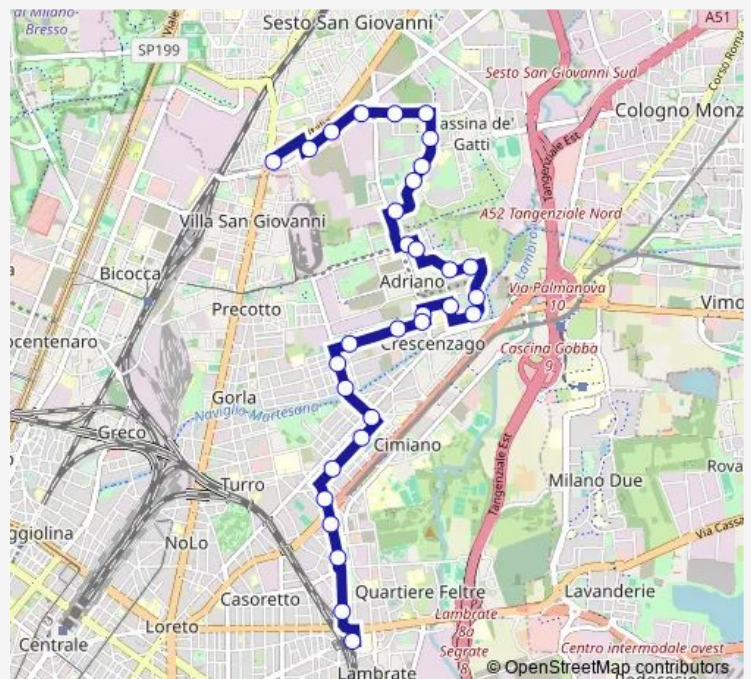

via adriano via del ricordo

via del ricordo via adriano

via del ricordo via de notaris

via del ricordo via p.te nuovo

via p.te nuovo via asiago

via p.te nuovo via biumi

Route schedule

sesto marelli m1 — stazione lambrate m2

Monday 06:10

Tuesday 06:10

Wednesday 06:10

Thursday —

Friday —

Saturday 06:10

Sunday 06:10

Route info

Direction: sesto marelli m1

Stops: 29

Trip Duration: 0 hour 29 min

53 — stz lambrate - sesto marelli m1

via padova via de la salle

via riccardi v.le don orione

via derna via benadir

via palmanova via cesana

via carnia via palmanova

p.le udine via carnia

via ronchi p.za m.te titano

stazione lambrate m2

Direction

stazione lambrate m2 — sesto marelli m1

32 stops

[Open route schedule](#)