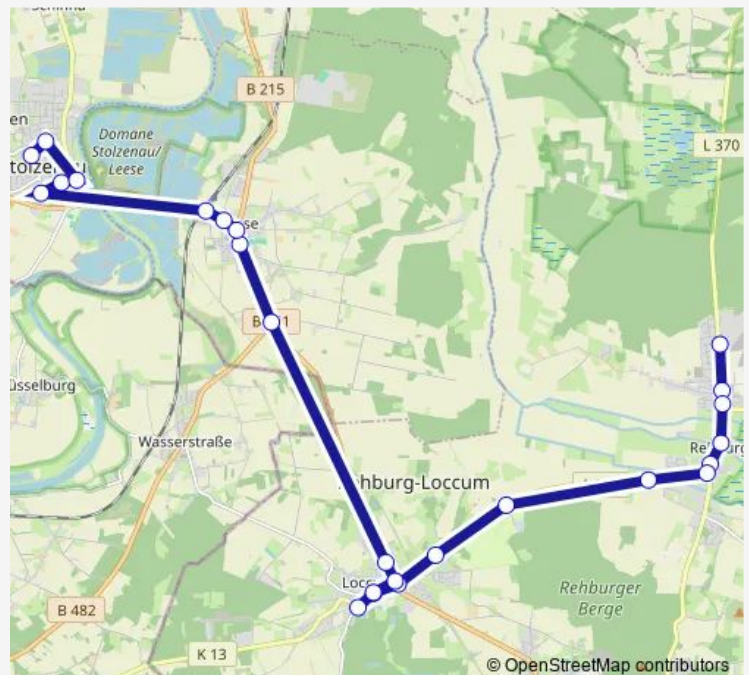

### Direction

Loccum Am Bahnhof — Rehburg Nienburger Straße

18 stops

[Open route schedule](#)

- Loccum Am Bahnhof
- Loccum Bgm.-Schumacher-Straße
- Loccum Zur Wassermühle
- Loccum Abzw. Rehburg
- Loccum Akademie
- Münchehagen Loccumer Straße
- Münchehagen Schule
- Münchehagen Festplatz
- Münchehagen Hannoversche Straße
- Münchehagen Abzw. Saurierpark
- Bad Rehburg Kurpark
- Rehburg Schützenplatz
- Rehburg Bahnhof
- Rehburg Abzw. Loccum
- Rehburg Auf der Bleiche
- Rehburg Mardorfer Straße
- Rehburg Eiche
- Rehburg Nienburger Straße

### Route schedule

Loccum Am Bahnhof — Rehburg Nienburger Straße

Monday	07:26
Tuesday	07:26
Wednesday	07:26
Thursday	07:26
Friday	07:26
Saturday	—
Sunday	—

### Route info

Direction: Loccum Am Bahnhof

Stops: 18

Trip Duration: 0 hour 28 min

## Direction

Stolzenau(Weser) Gymnasium — Bad Rehburg Kurpark

28 stops

[Open route schedule](#)

Stolzenau(Weser) Gymnasium

Stolzenau(Weser) Hohe Straße

Stolzenau(Weser) Zob

Leese(Weser) Abzw. Bahnhof