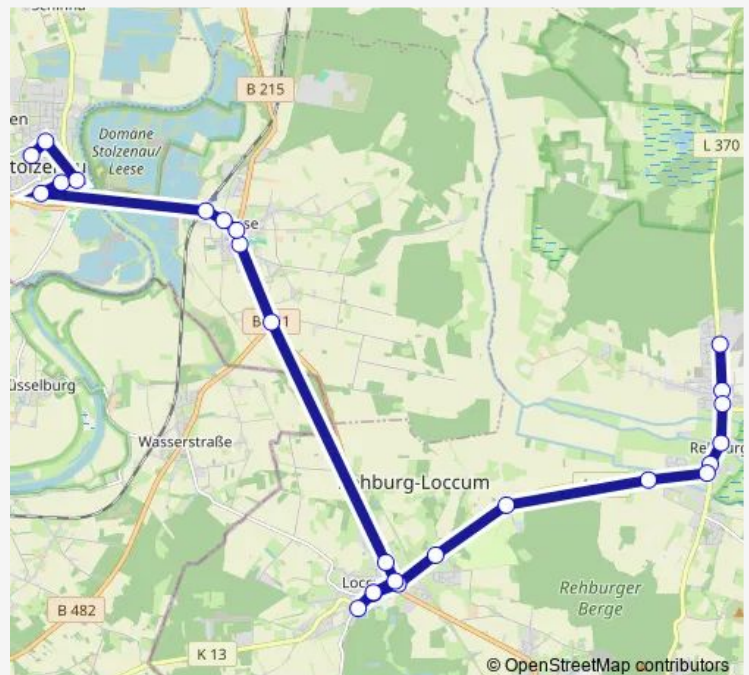

Bus 53

[Go to website](#)

Direction

Loccum Am Bahnhof — Rehburg Nienburger Straße

18 stops

[Open route schedule](#)

- Loccum Am Bahnhof
- Loccum Bgm.-Schumacher-Straße
- Loccum Zur Wassermühle
- Loccum Abzw. Rehburg
- Loccum Akademie
- Münchehagen Loccumer Straße
- Münchehagen Schule
- Münchehagen Festplatz
- Münchehagen Hannoversche Straße
- Münchehagen Abzw. Saurierpark
- Bad Rehburg Kurpark
- Rehburg Schützenplatz
- Rehburg Bahnhof
- Rehburg Abzw. Loccum
- Rehburg Auf der Bleiche
- Rehburg Mardorfer Straße
- Rehburg Eiche
- Rehburg Nienburger Straße

Route schedule

Loccum Am Bahnhof — Rehburg Nienburger Straße

Monday	07:26
Tuesday	07:26
Wednesday	07:26
Thursday	07:26
Friday	07:26
Saturday	—
Sunday	—

Route info

Direction: Loccum Am Bahnhof

Stops: 18

Trip Duration: 0 hour 28 min

Direction

Rehburg Nienburger Straße — Stolzenau(Weser)
Krankenhaus

25 stops

[Open route schedule](#)

Rehburg Nienburger Straße

Rehburg Eiche

Rehburg Mardorfer Straße

Rehburg Rathaus

Rehburg Abzw. Loccum

Rehburg Uhrturm

Rehburg West

Loccum Hormannshausen

Loccum Zur Wassermühle

Loccum Abzw. Rehburg

Loccum Marktstraße

Loccum Schule