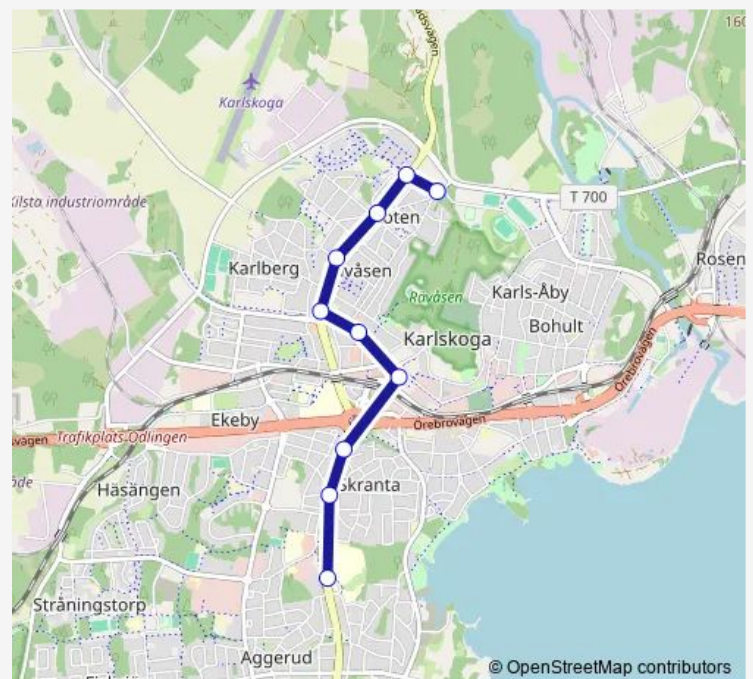

Direction

Karlskoga lasarettet — Nobelhallen

10 stops

[Open route schedule](#)

Karlskoga lasarettet

Skrantafallsvägen

Landaplan

Karlskoga busstation

Gesällgatan norra

Drottningvägen

Hallänningsgatan

Spelgatan

Lötgårdarna

Nobelhallen

Route schedule

Karlskoga lasarettet — Nobelhallen

Monday 05:45-21:15

Tuesday 05:45-21:15

Wednesday 05:45-21:15

Thursday 05:45-21:15

Friday 05:45-21:15

Saturday 08:15-16:15

Sunday —

Route info

Direction: Karlskoga lasarettet

Stops: 10

Trip Duration: 0 hour 12 min

Direction

Nobelhallen — Karlskoga lasarettet

8 stops

[Open route schedule](#)

Nobelhallen