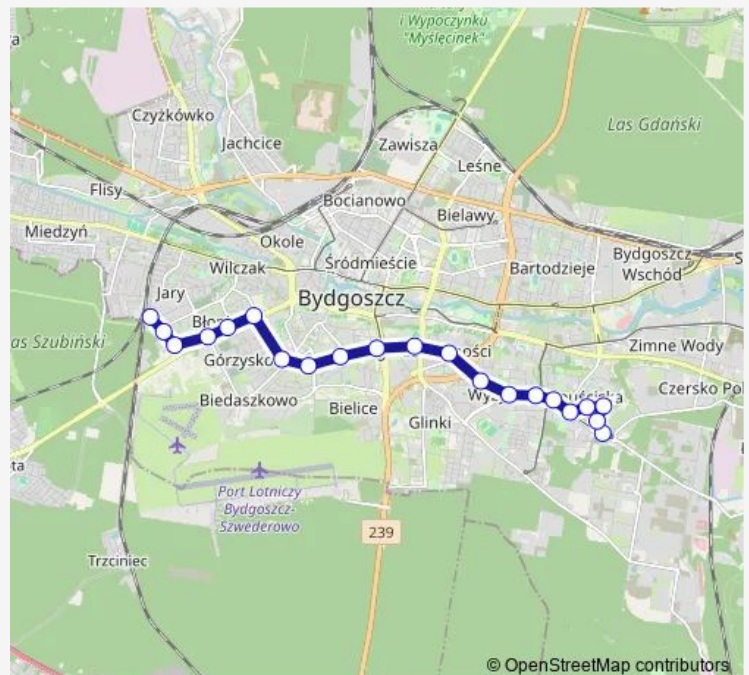

Wojska Polskiego - Boya-Żeleńskiego

Wyżyny

Szarych Szeregów

Wojska Polskiego - Prezydenta Lecha Kaczyńskiego

Wojska Polskiego - Baczyńskiego

Kapuściska

Route schedule

Dworzec Błonie — Kapuściska

Monday 04:52-22:55

Tuesday 04:52-22:55

Wednesday 04:52-22:55

Thursday 04:52-22:55

Friday 04:52-22:55

Saturday 04:49-22:55

Sunday 06:22-22:55

Route info

Direction: Dworzec Błonie

Stops: 18

Trip Duration: 0 hour 27 min