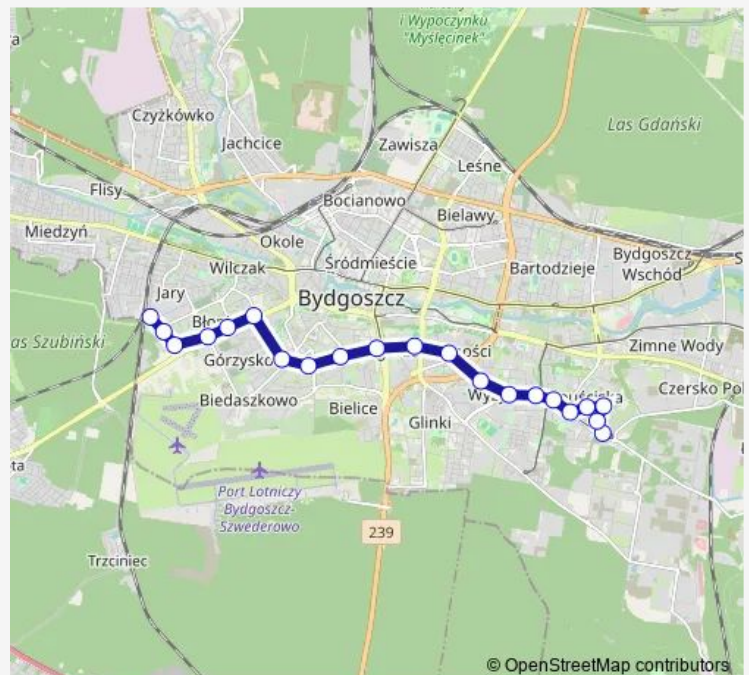

Szubińska - Gnieźnieńska

Piękna - Szubińska

Solskiego - Kossaka

Solskiego - Bielicka

Solskiego - Ugory

Rondo Kujawskie

Wzgórze Wolności

Wojska Polskiego - Ujejskiego

Wojska Polskiego - Boya-Żeleńskiego

Wyżyny

Szarych Szeregów

Wojska Polskiego - Prezydenta Lecha Kaczyńskiego

Wojska Polskiego - Baczyńskiego

Kapuściska

Route schedule

Dworzec Błonie — Kapuściska

Monday	04:52-22:55
Tuesday	04:52-22:55
Wednesday	04:52-22:55
Thursday	04:52-22:55
Friday	04:52-22:55
Saturday	04:49-22:55
Sunday	06:22-22:55

Route info

Direction: Dworzec Błonie

Stops: 18

Trip Duration: 0 hour 27 min