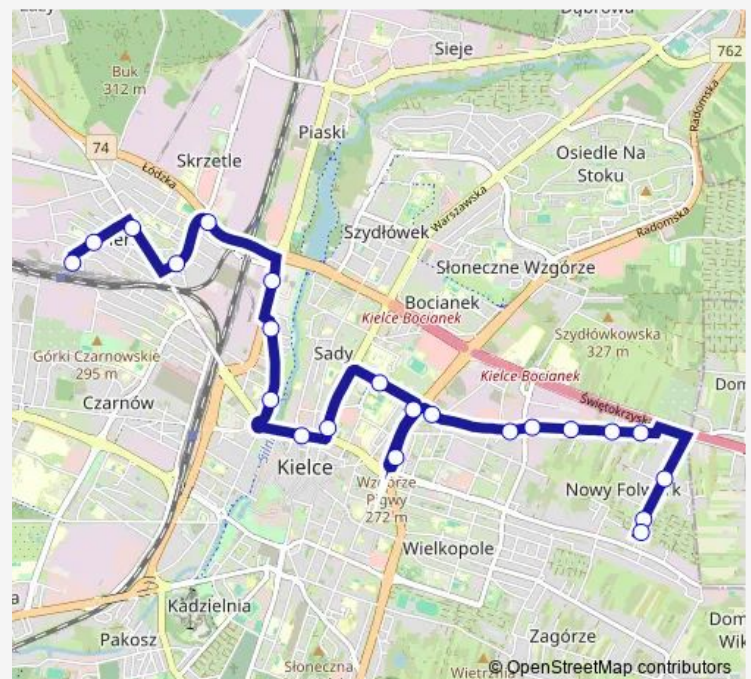

Łódzka

Zagnańska / Robotnicza

Okrzei / Zagnańska

Okrzei rondo

Urząd Wojewódzki

Galeria Korona

Tysiąclecia Pp

Solidarności / Tysiąclecia Pp

Morcinka / Powst. Styczniowego

Route schedule

Częstochowska — Morcinka / działki

Monday	05:03-20:46
Tuesday	05:03-20:46
Wednesday	05:03-20:46
Thursday	05:03-20:46
Friday	05:03-20:46
Saturday	07:11-16:40
Sunday	08:35-16:40

Route info

Direction: Częstochowska

Stops: 22

Trip Duration: 0 hour 29 min

Direction

Morcinka / działki — Częstochowska

22 stops

[Open route schedule](#)

Monday 05:27-20:43

Tuesday 05:27-20:43

Wednesday 05:27-20:43

Thursday 05:27-20:43

Friday 05:27-20:43

Saturday 07:36-17:19

Sunday 09:00-17:19

Route info