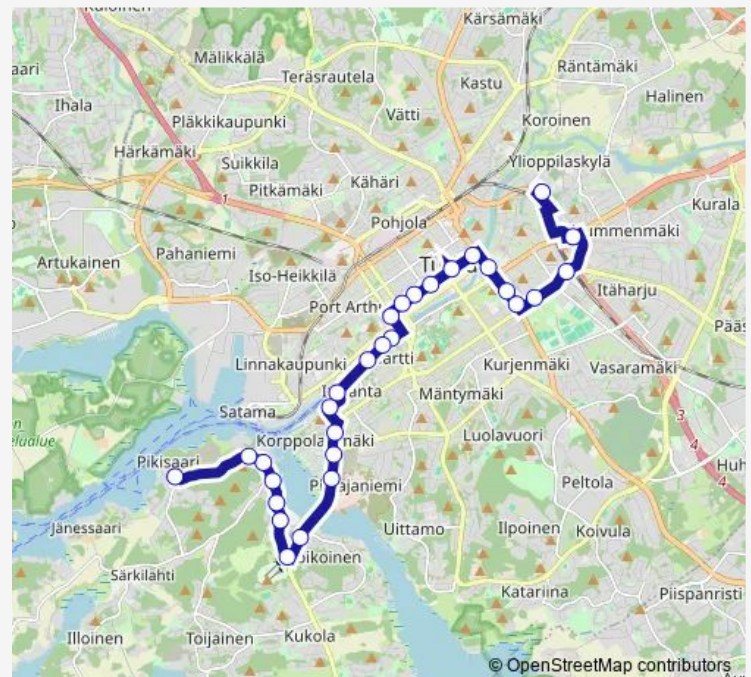

### Route schedule

Jakob Bremerin katu — Kongressikeskus

Monday 08:11-22:36

Tuesday 09:05-22:36

Wednesday 08:11-22:36

Thursday 08:11-22:36

Friday 08:11-22:36

Saturday 06:36-22:06

### Route info

Direction: Jakob Bremerin katu

Stops: 32

Trip Duration: 0 hour 39 min

Kauppatori C4

Brahenkatu

Tuomiokirkkotori

Hämeenkatu

## Route info

Direction: Kongressikeskus

Stops: 29

Trip Duration: 0 hour 36 min

Toijaistentie

Kutterintie

Latokari

Jakob Bremerin katu