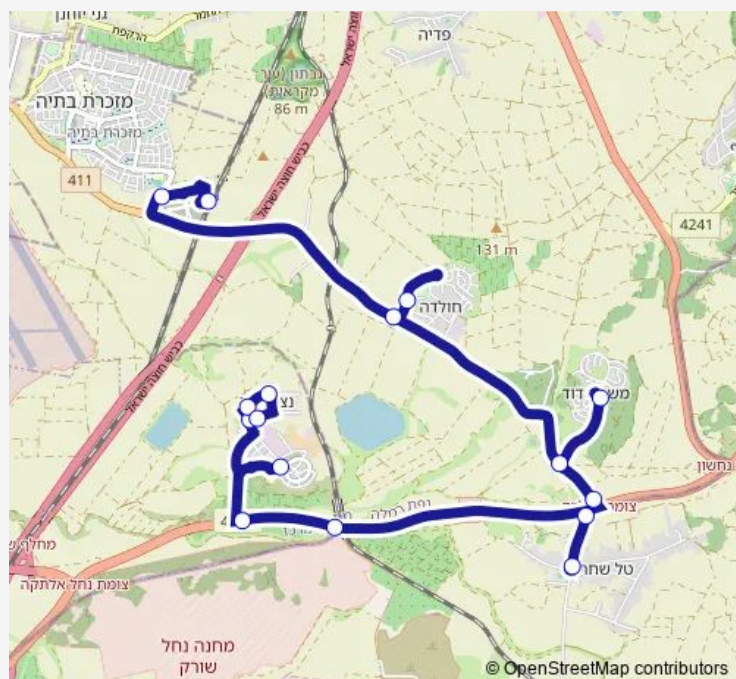

האלמוגים/בית כנסת

הצדפים/הים

יסודות/מזכירות

מסעף יסודות

מחנה נחל שורק

צומת חולדה

טל שחר מרכז

צומת חולדה/כביש 411

משמר דוד מרכז

מסעף משמר דוד

חולדה מרכז

מסעף חולדה

שרה טולדנו

ת.רכבת מזכרת בתיה/הורדה

Route schedule

הים/האלמוגים — ת.רכבת מזכרת בתיה/הורדה

| | |
|-----------|-------------|
| Monday | 04:55-17:50 |
| Tuesday | 04:55-17:50 |
| Wednesday | 04:55-17:50 |
| Thursday | 04:55-17:50 |
| Friday | — |
| Saturday | — |
| Sunday | 04:55-17:50 |

Route info

Direction: הים/האלמוגים

Stops: 16

Trip Duration: 0 hour 26 min

53 Bus time schedules and route maps are available in an offline PDF at busmaps.com. Use the busmaps.com website to see live bus times, train schedule or subway schedule, and step-by-step directions for all public transit in Ramla