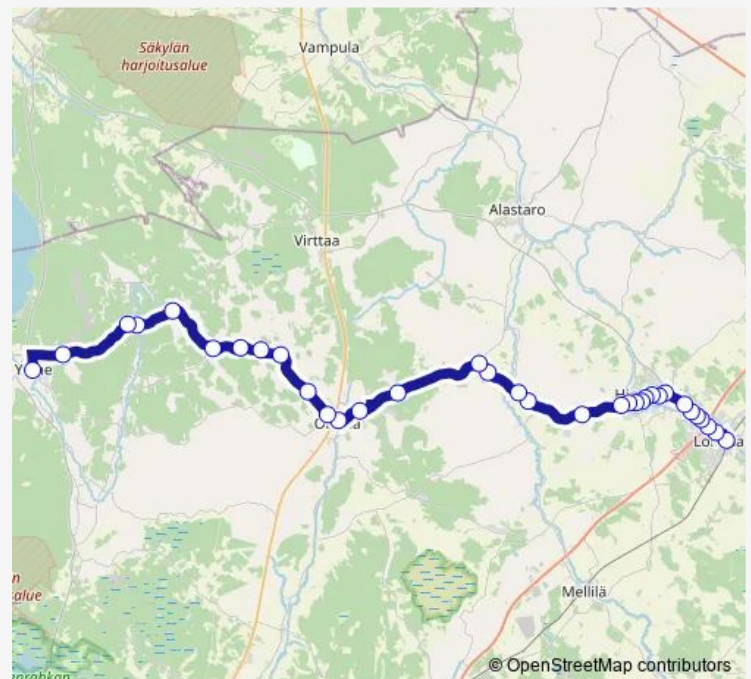

### Route schedule

Loimaan linja-autoasema — Yläne keskusta

Monday 14:00-15:55

Tuesday 14:00-15:55

Wednesday 14:00-15:55

Thursday 14:00-15:55

Friday 14:00-15:55

Saturday —

### Route info

Direction: Loimaan linja-autoasema

Stops: 34

Trip Duration: 0 hour 58 min

53 — Loimaa - Oripää - Yläne

Kangastie L

Oripää kivimakasiini

Oripään kirkko