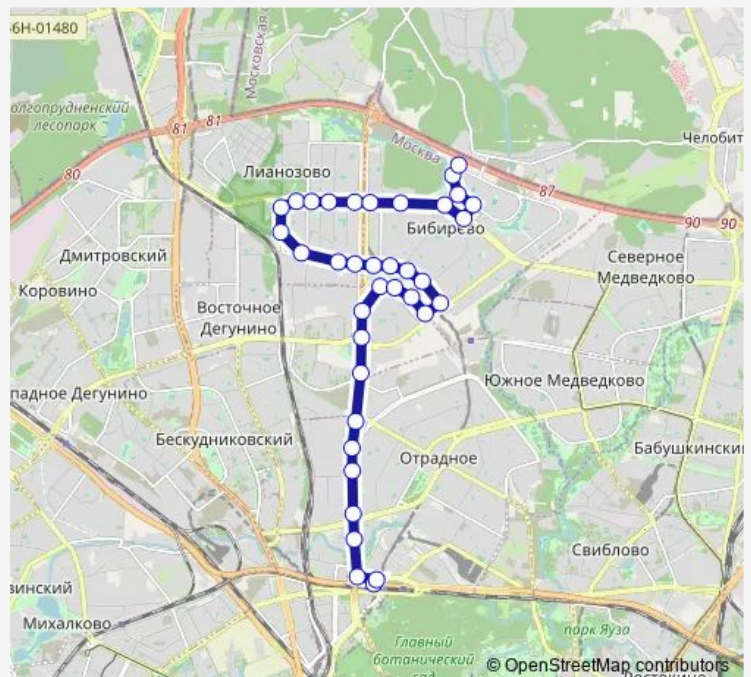

Стандартная улица

Костромская улица, 6

Костромская улица, 3

Детская поликлиника

Метро «Бибирево»

Метро «Бибирево»

Улица Пришвина

Управа района Бибирево

Thursday 05:29-00:16⁺¹

Friday 05:29-00:16⁺¹

Saturday 05:23-00:16⁺¹

Sunday 05:23-00:16⁺¹

Route info

Direction: Метро «Владыкино»

Stops: 37

Trip Duration: 0 hour 55 min

■ 53 — Улица Корнейчука - Метро «Владыкино»

BusMaps

Илимская улица, 3

Абрамцевская улица, 1

Илимская улица, 2

Угличская улица

Лианозовский Пкио

Череповецкая улица, 14