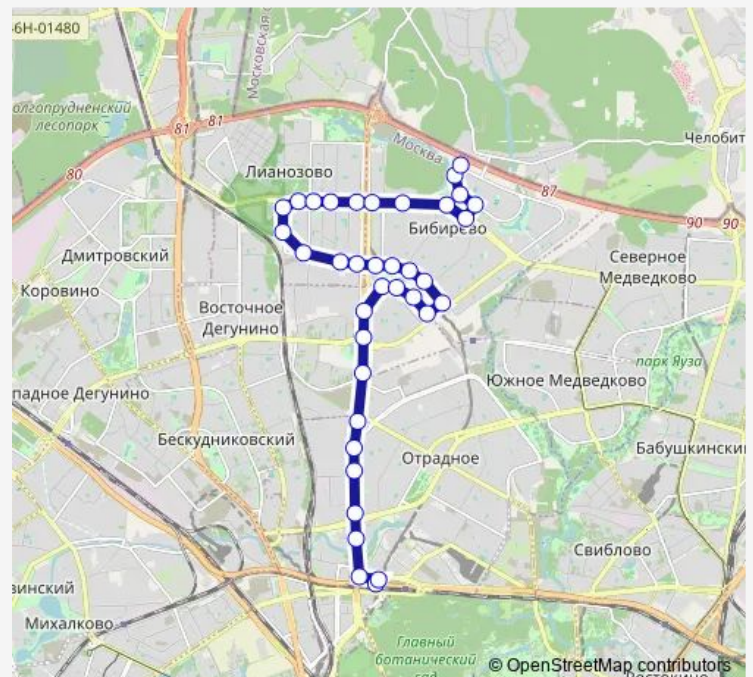

Стандартная улица

Костромская улица, 6

Костромская улица, 3

Детская поликлиника

Метро «Бибирево»

Метро «Бибирево»

Улица Пришвина

Управа района Бибирево

Улица Пришвина, 3

Алтуфьевское шоссе

Илимская улица

Route schedule

Метро «Владыкино» — Улица Корнейчука

Monday	05:29-00:16 ⁺¹
Tuesday	05:29-00:16 ⁺¹
Wednesday	05:29-00:16 ⁺¹
Thursday	05:29-00:16 ⁺¹
Friday	05:29-00:16 ⁺¹
Saturday	05:23-00:16 ⁺¹
Sunday	05:23-00:16 ⁺¹

Route info

Direction: Метро «Владыкино»

Stops: 37

Trip Duration: 0 hour 55 min

■ 53 — Улица Корнейчука - Метро «Владыкино»

Илимская улица, 3

Абрамцевская улица, 1

Илимская улица, 2